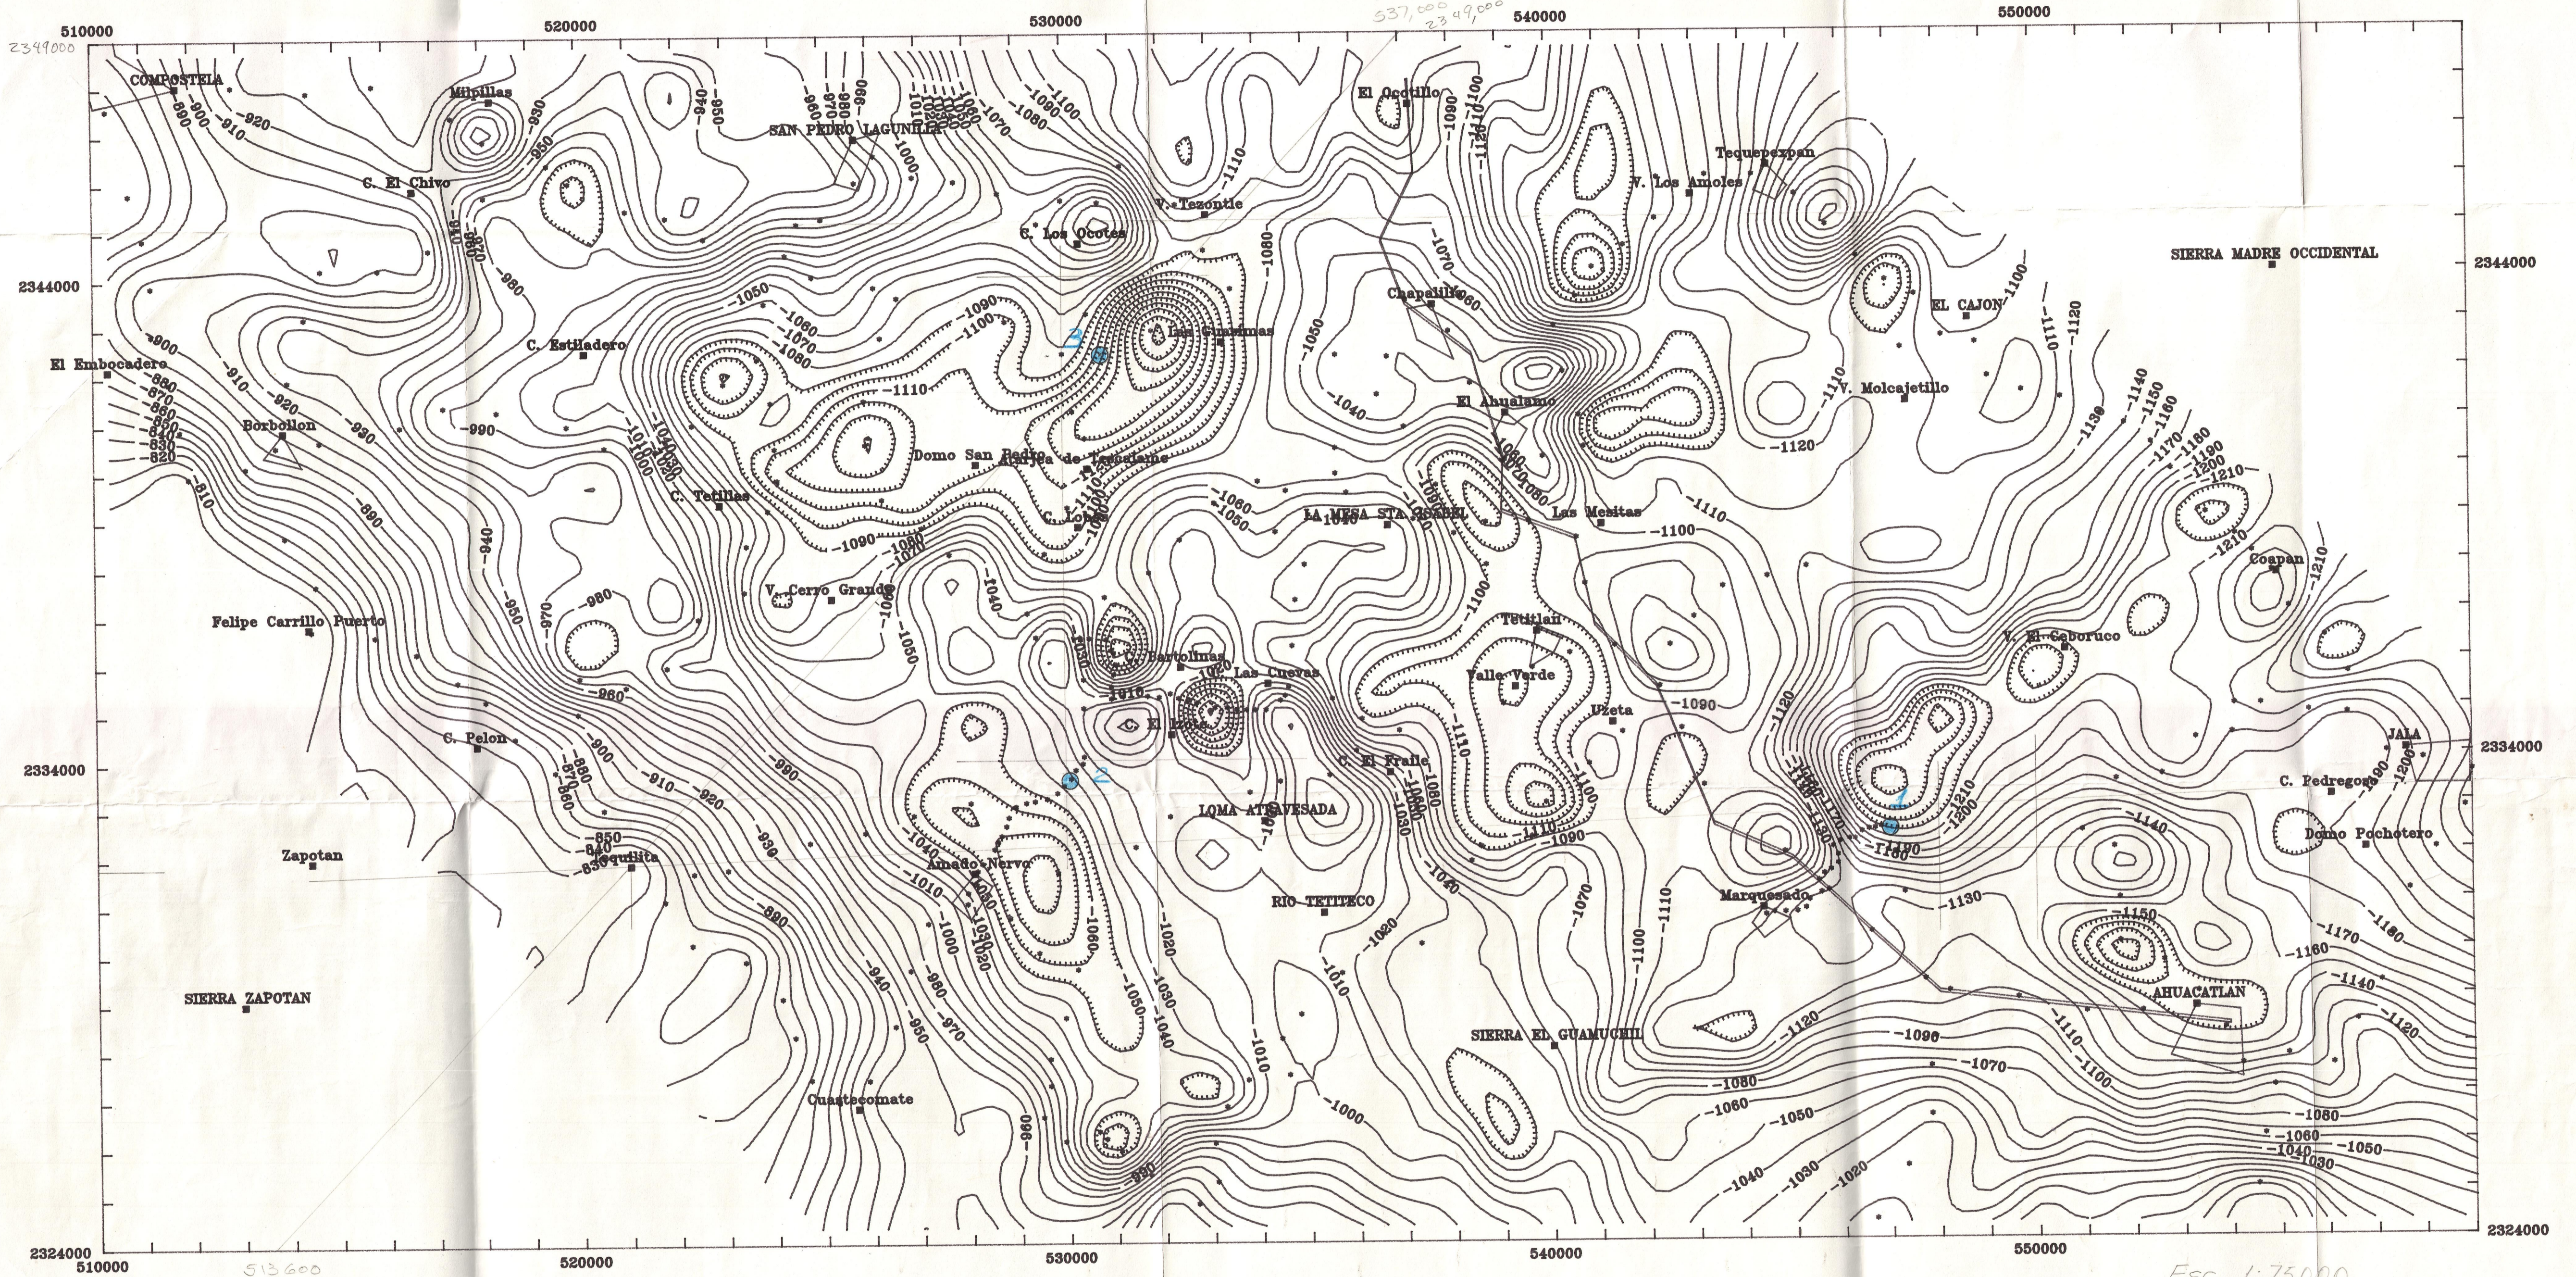

FIGURA .- AANOMALIA DE BOUGUER, EL CEBORUCO, NAY.

Esc. 1:75,000
● Pozo Exploratorio

601497-0023