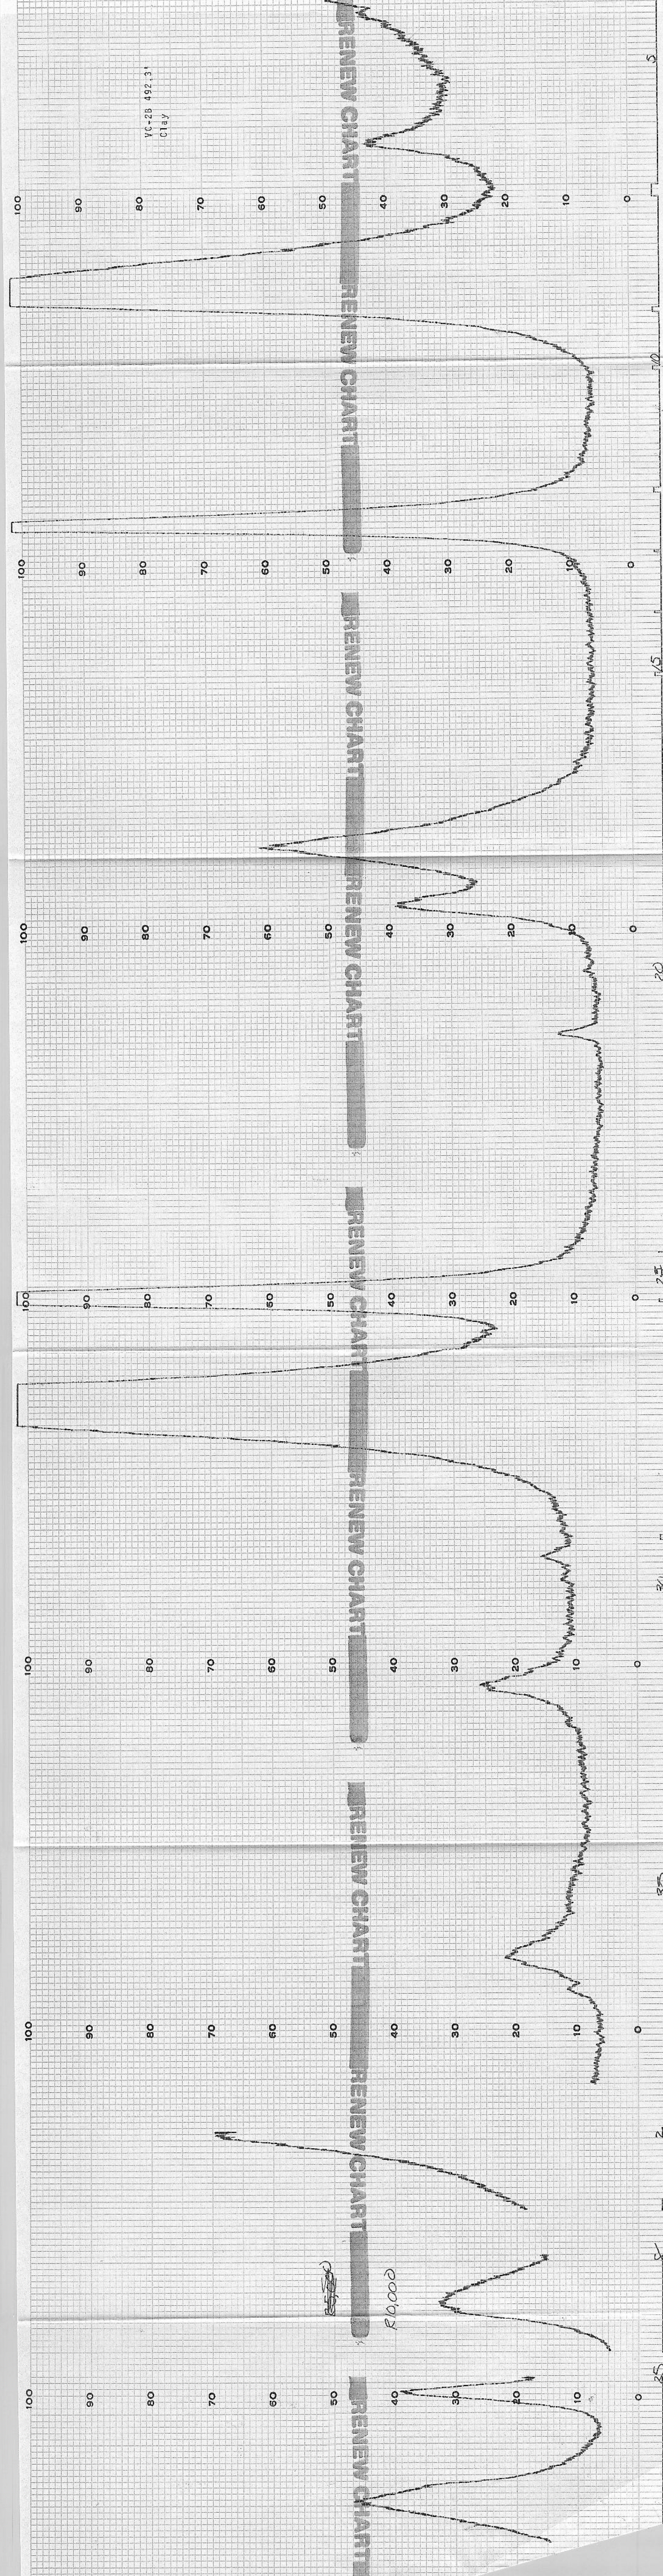

100

90

80

70

60

50

40

30

20

10

0

GL04575

VC-2B 492.3'  
Bulk, Glycol

R 5,000

2 5 10 15 20 25

VC-28 492.3'  
Fullk