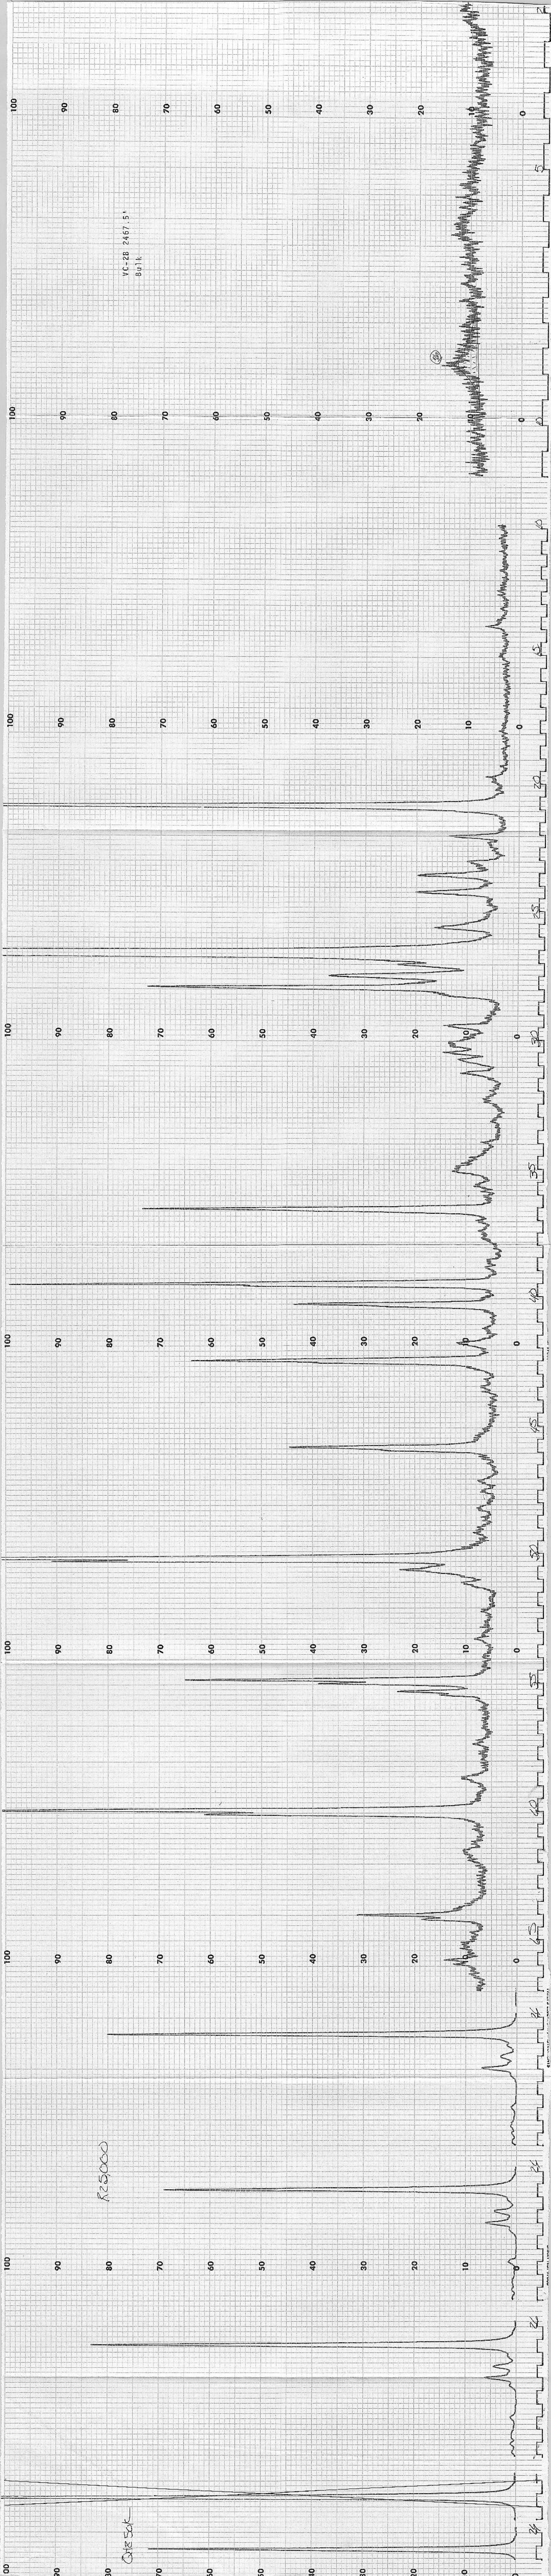

VC-28 2467.5  
Bulk

R25000

One set

100

90

80

70

60

50

40

30

20

0

5

2

100

90

80

70

60

50

40

30

20