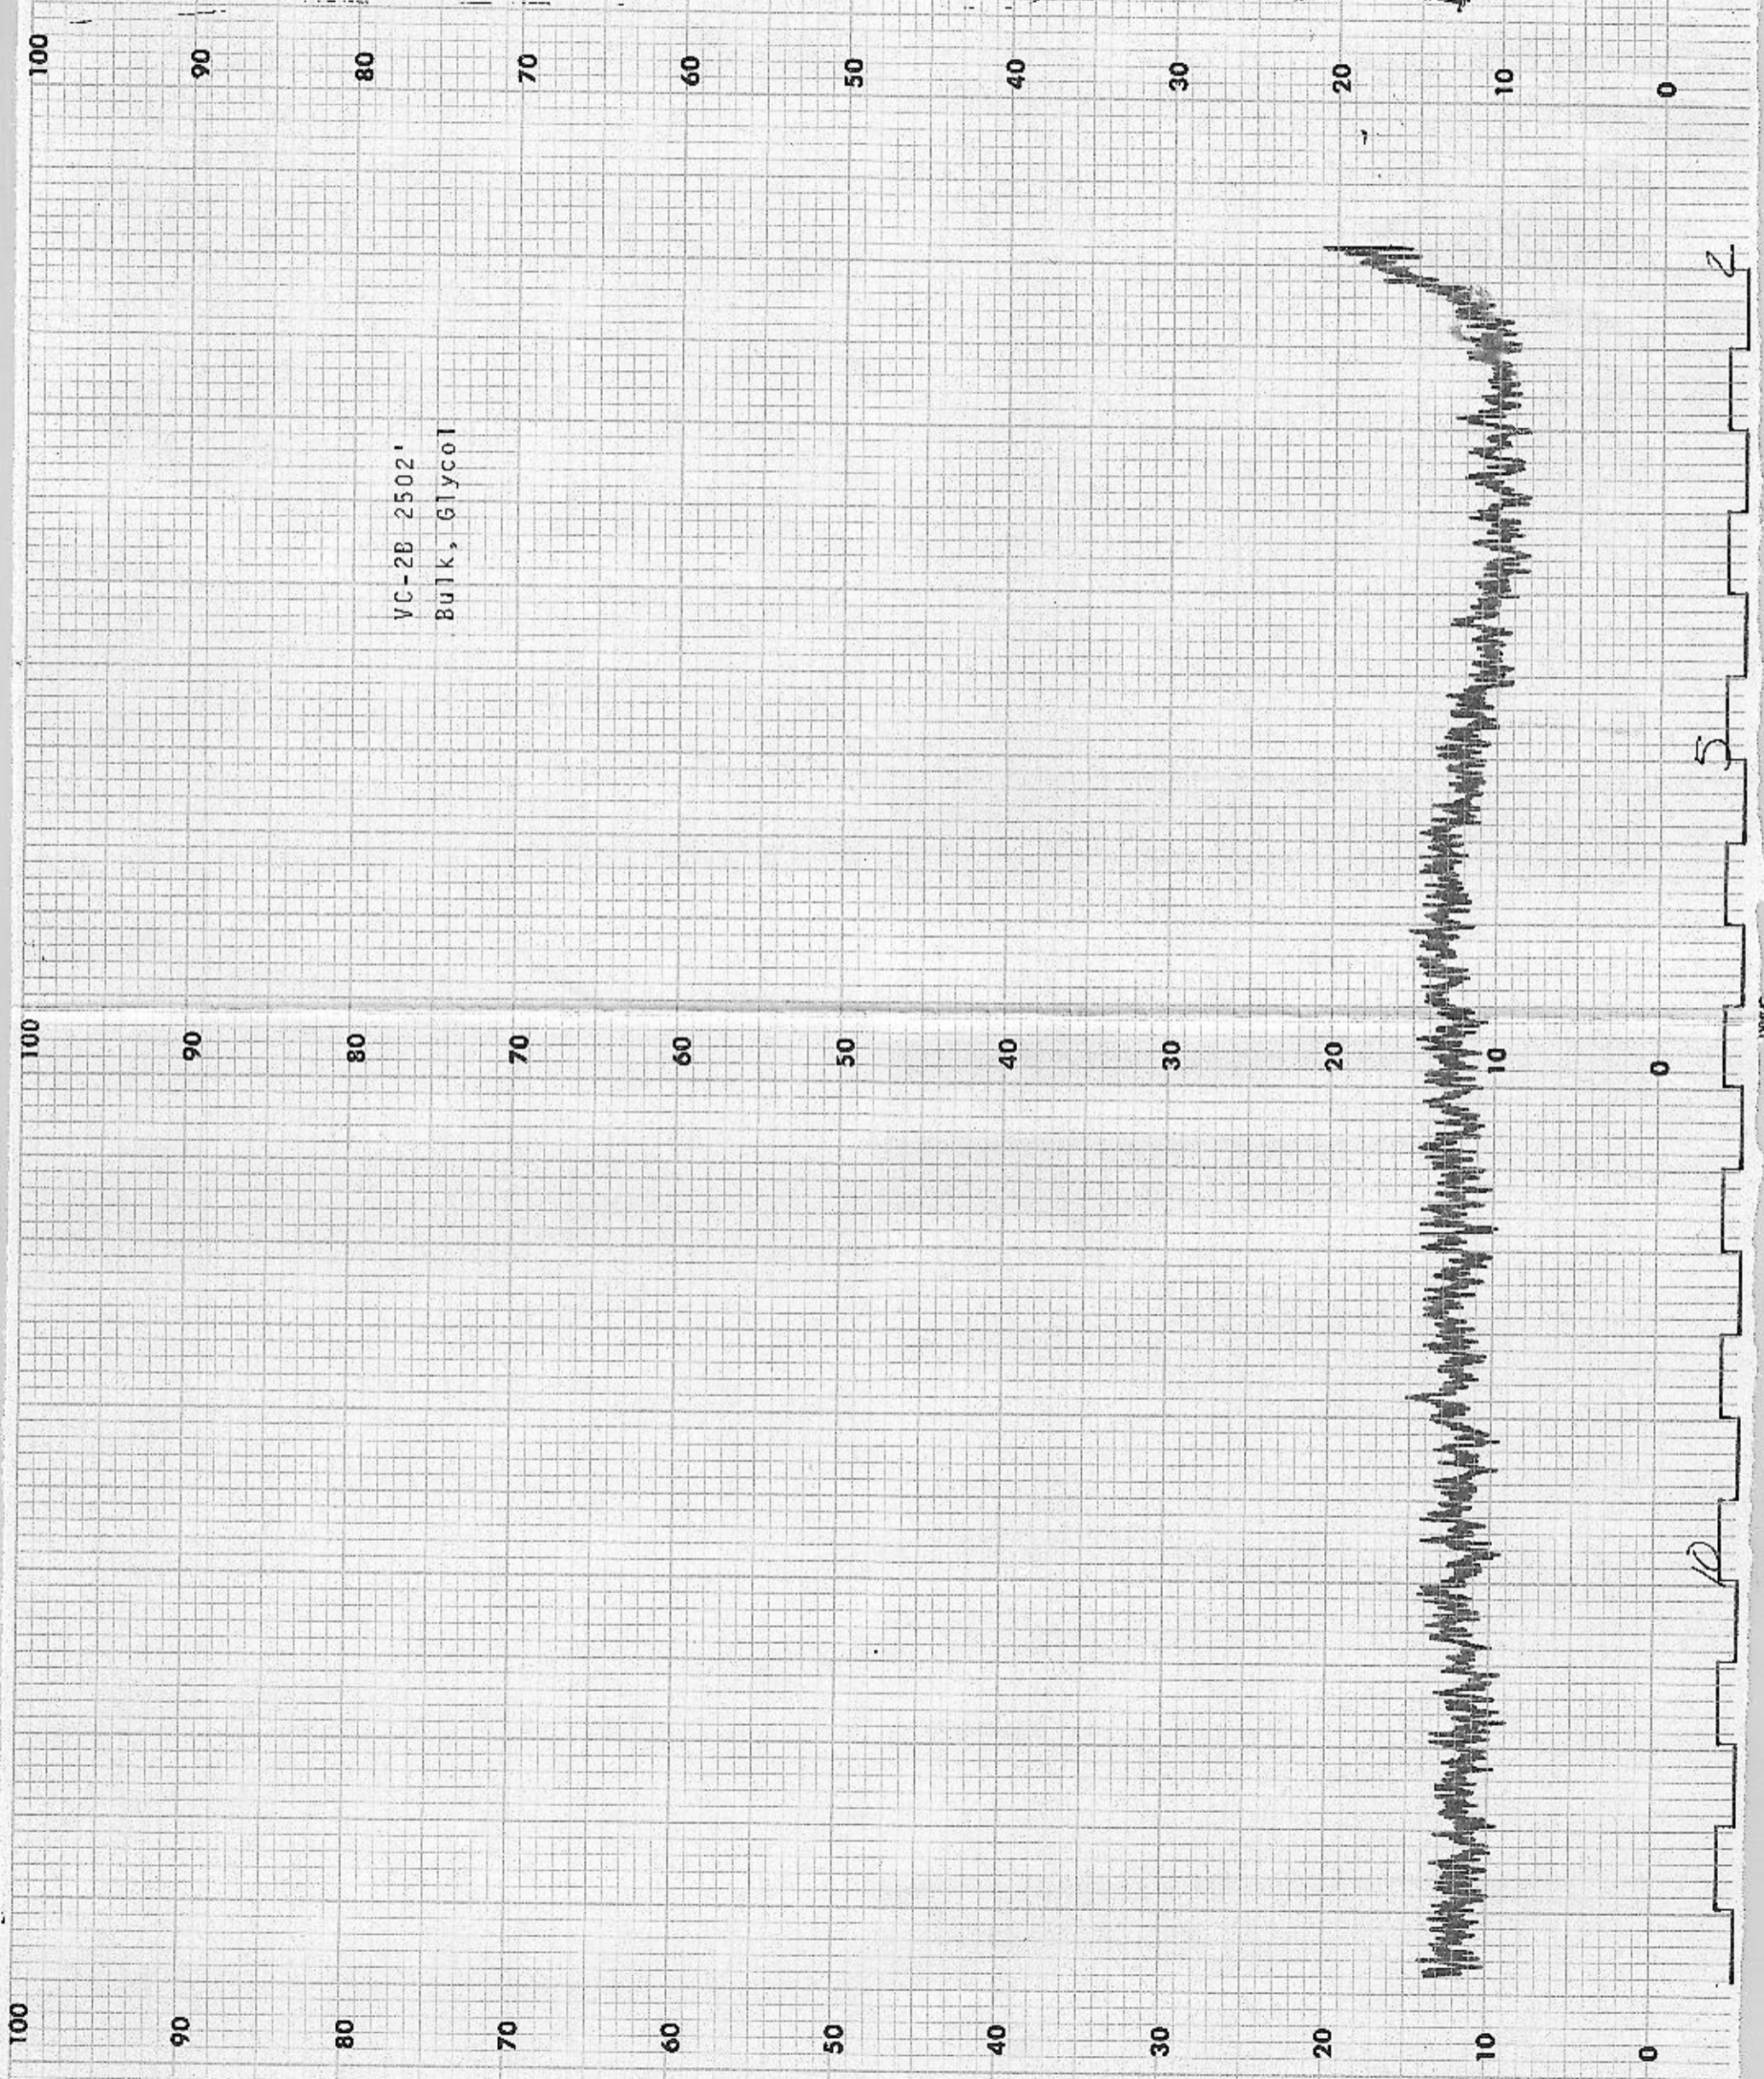

VC-2B
2502

VC-2B 2502
Bulk, Glycol

Blank

K25.000

VC-2B 25021
Butk