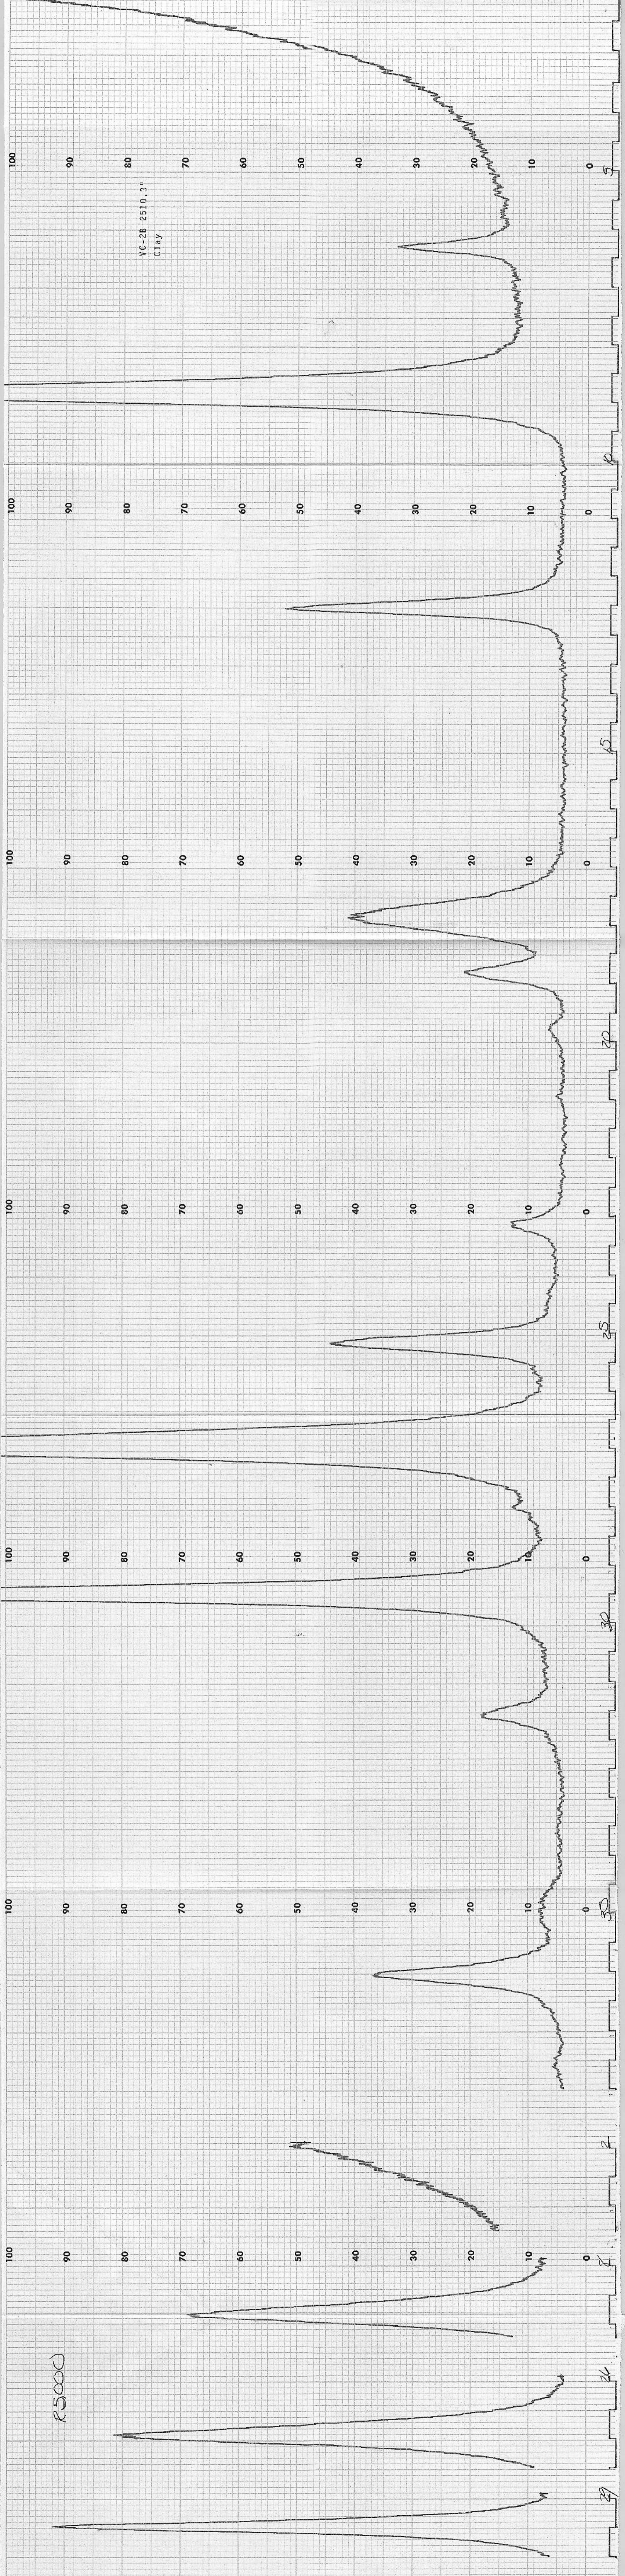

QZ sok

R25000

GLO4596

VC-2B 2510.3'  
Bank

VC-2B 2510.3"  
Clay

VC-2B 2510.31  
Bulk, Glycol

VC-2B  
2510.31

VC-2B 2510.31  
Clay, Glycol