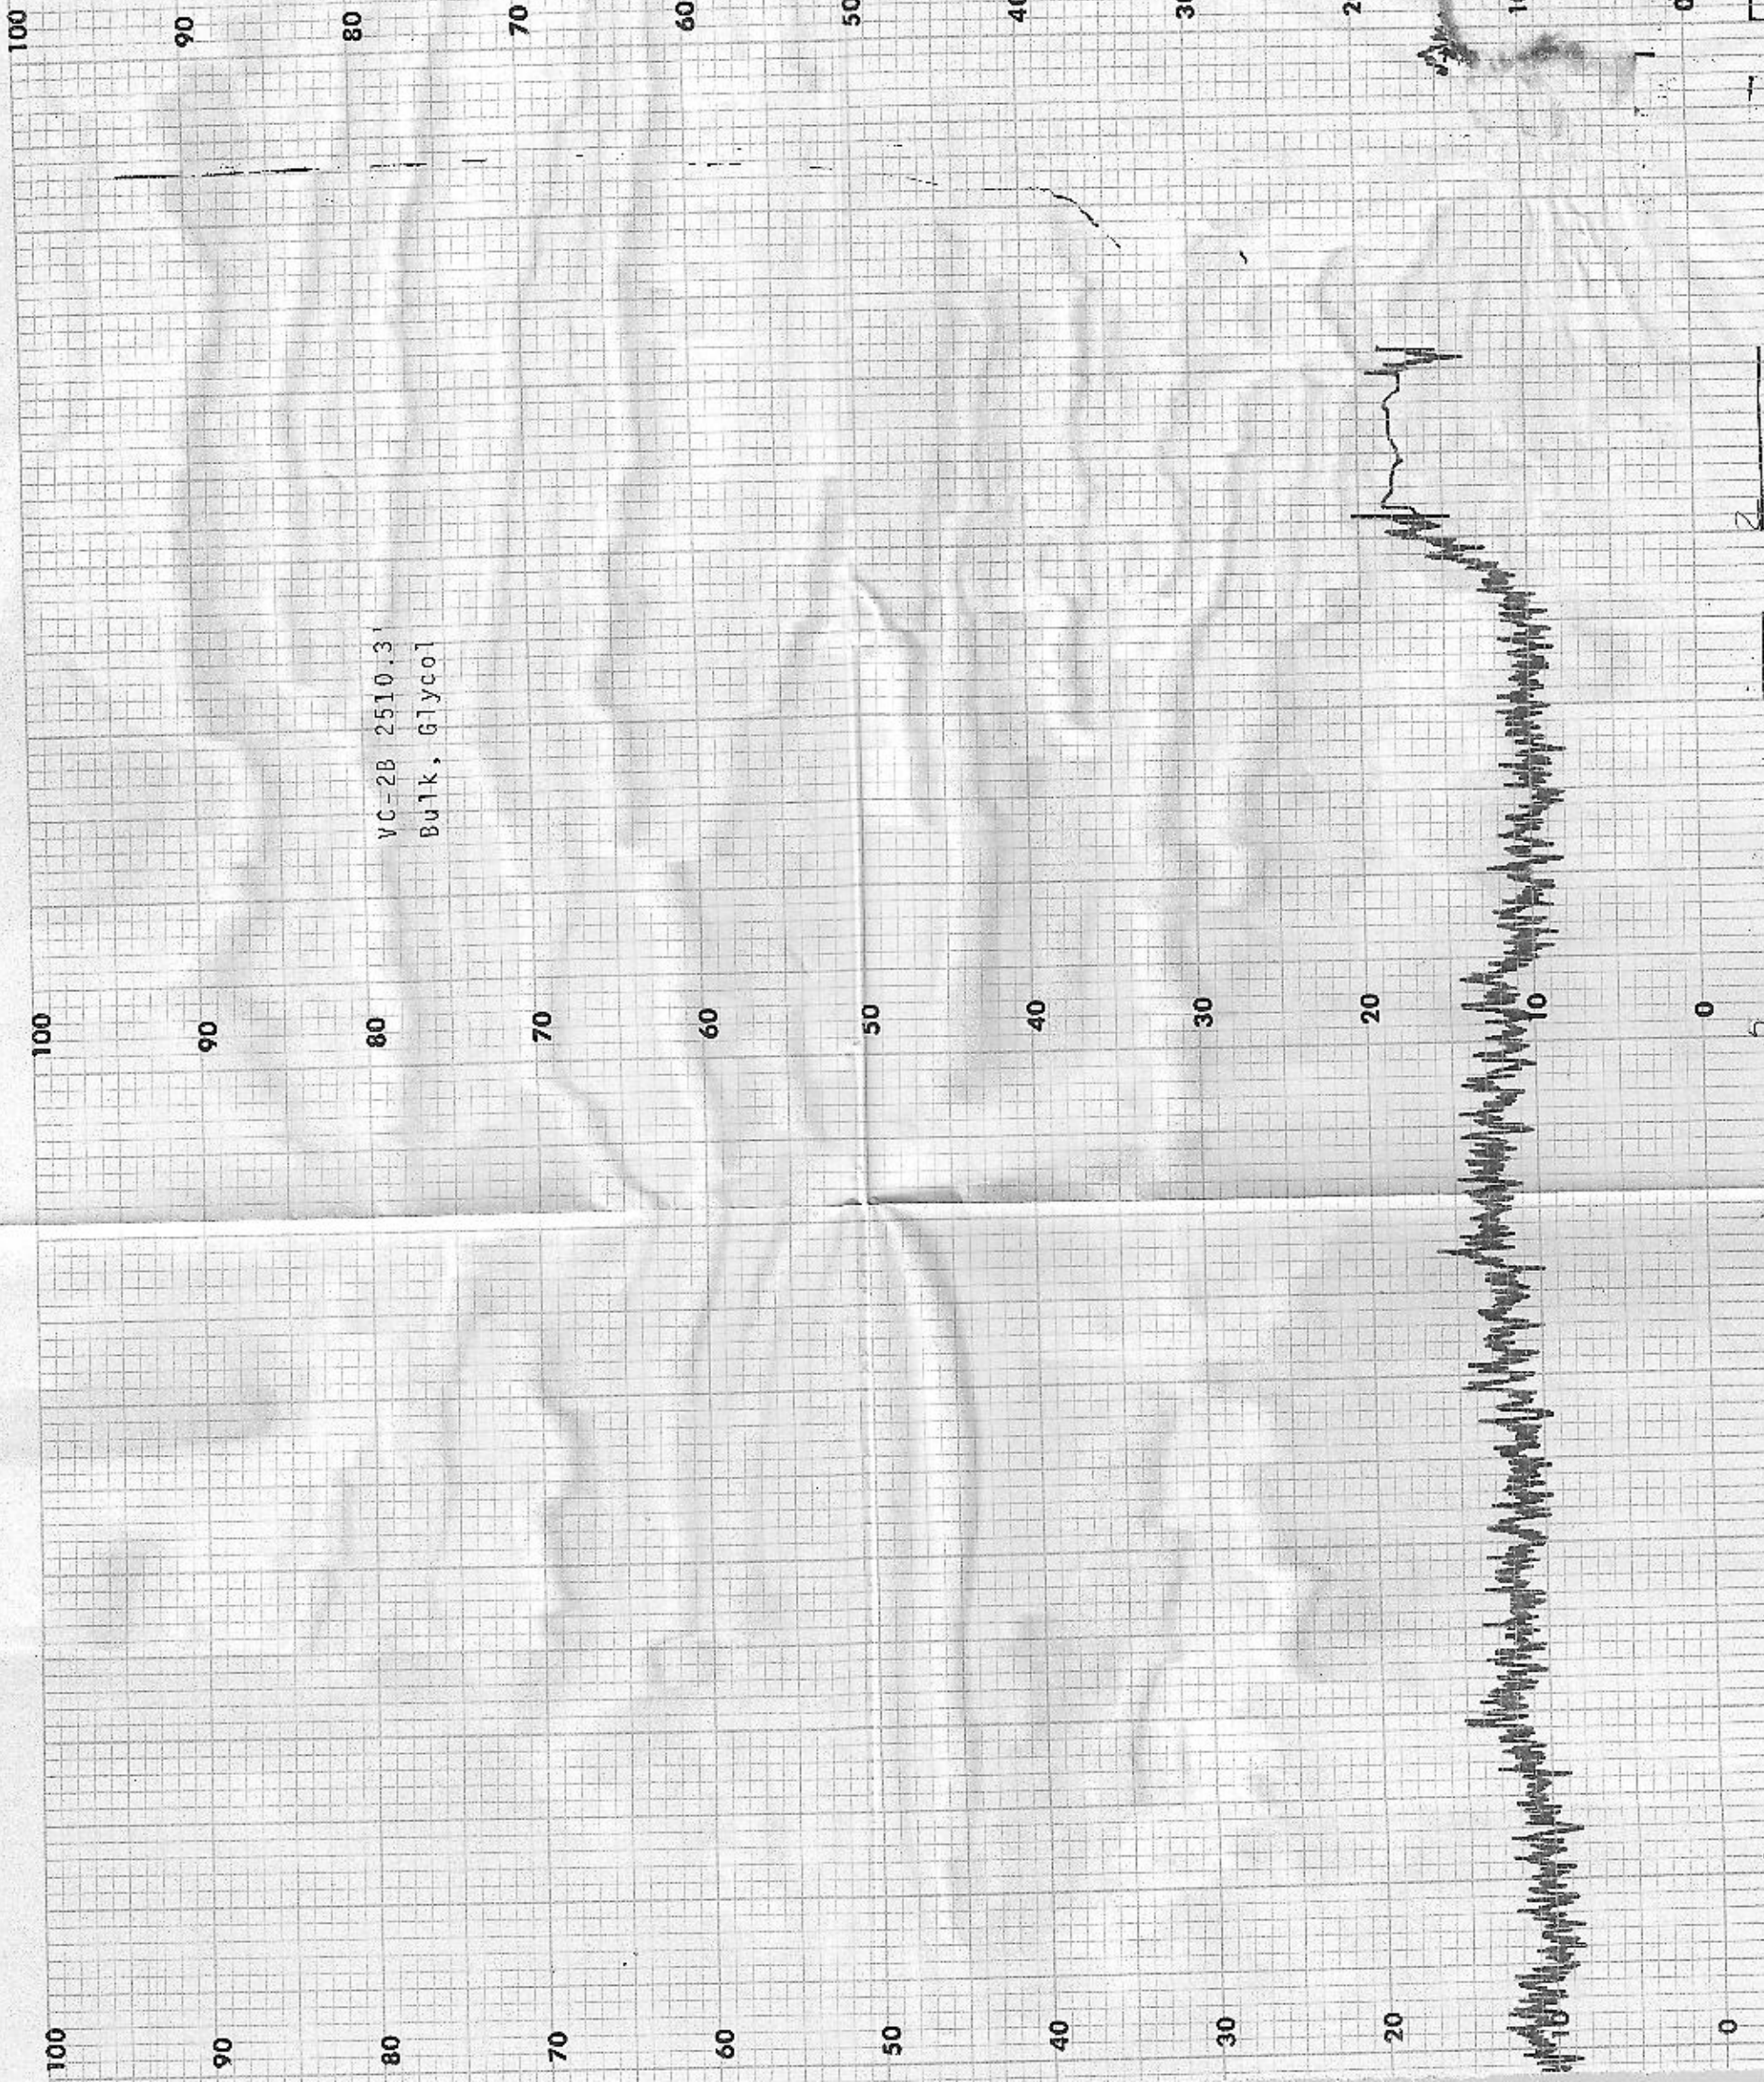

QZ sok

R25000

GLO4596

VC-2B 2510.3'  
Bank

VC-2B 2510.3"  
Clay

VC-2B 2510.31  
Bulk, Glycol

VC-2B  
2510.31

VC-2B 2510.31  
Clay, Glycol