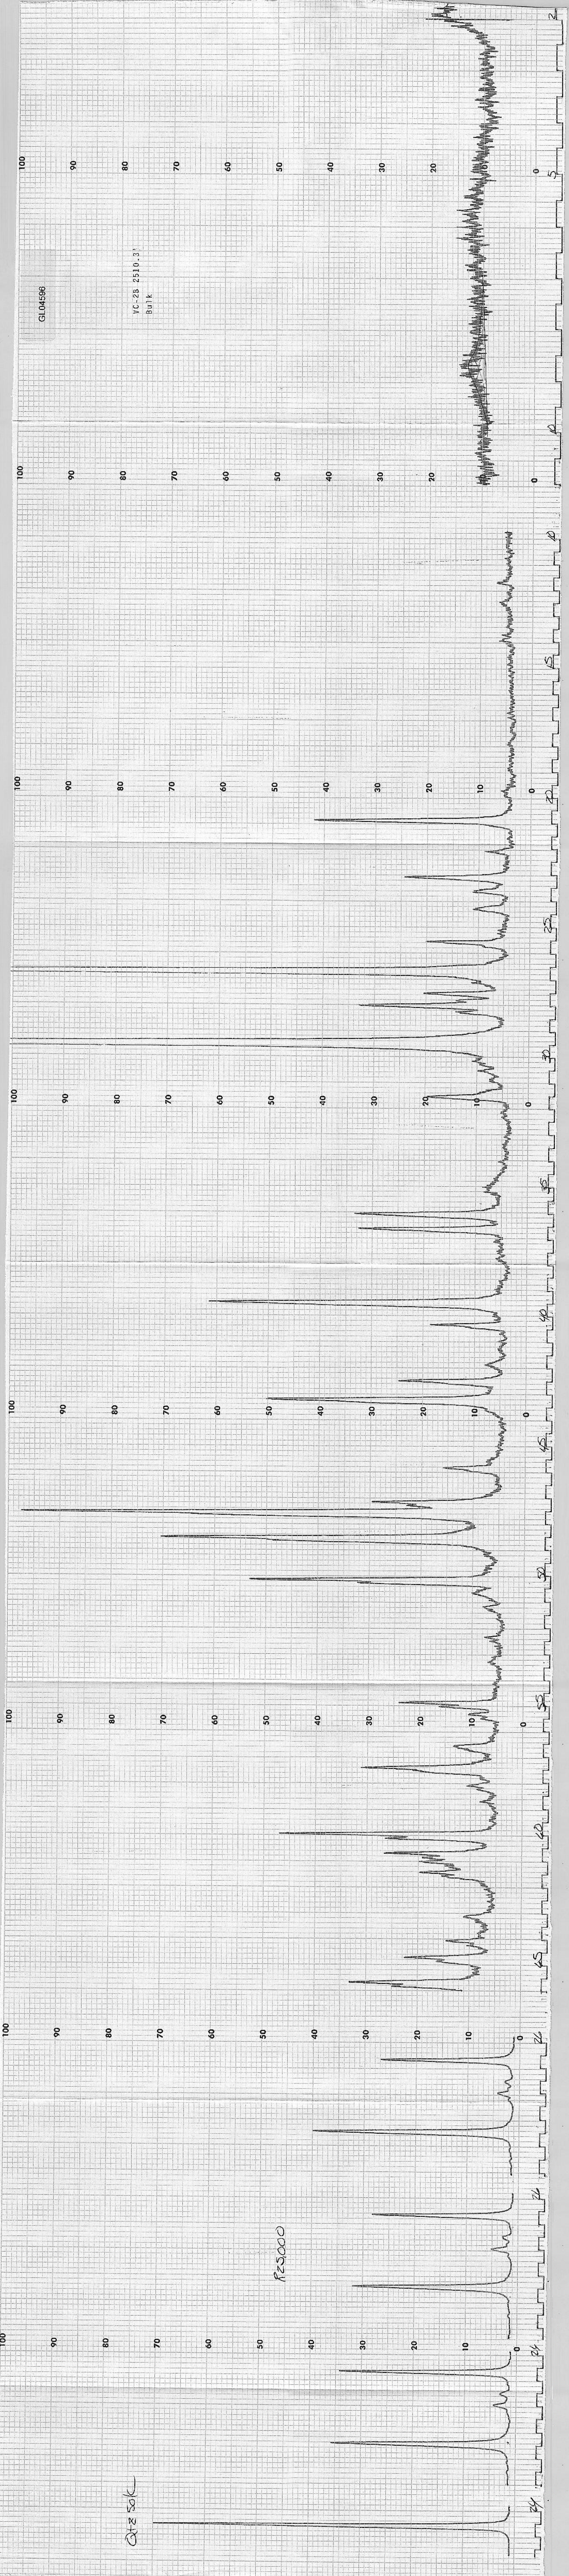

QZ sok

R25000

GLO4596

VC-2B 2510.3'  
Bank

VC-2B 2510.3"  
Clay

VC-2B 2510.31  
Bulk, Glycol

VC-2B  
2510.31

VC-2B 2510.31  
Clay, Glycol