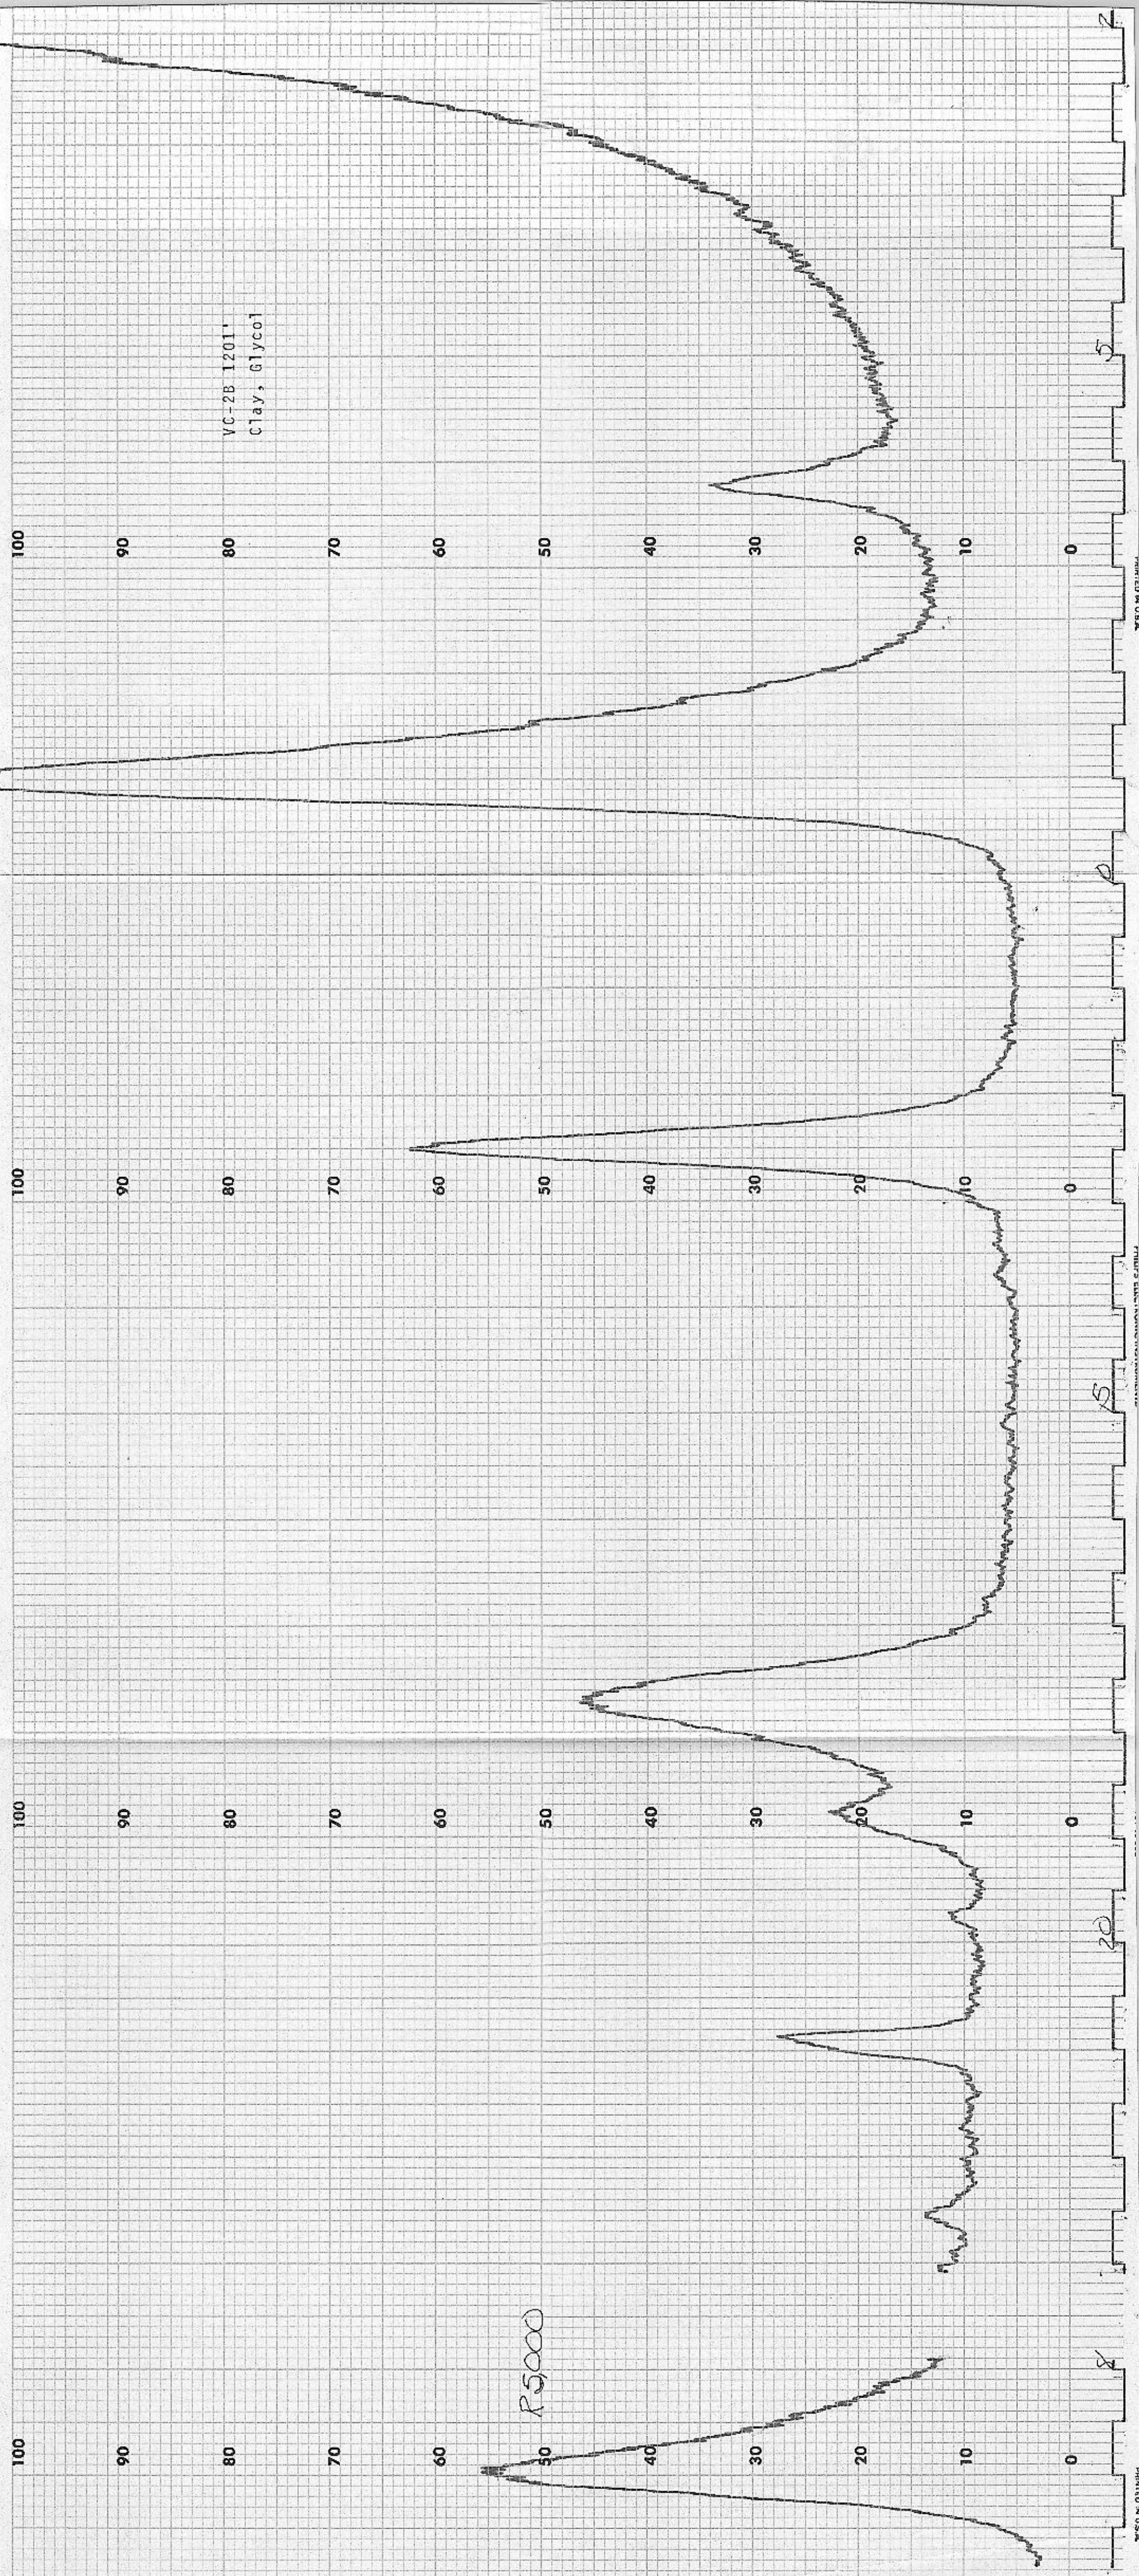

VC-2B 1201  
Clay, Glycol

R5000

VE-28 129

VC-2B 1201'  
Bulk, Glycol

PHILIPS ELECTRONIC INSTRUMENTS

600.66 'ON LBY' 12