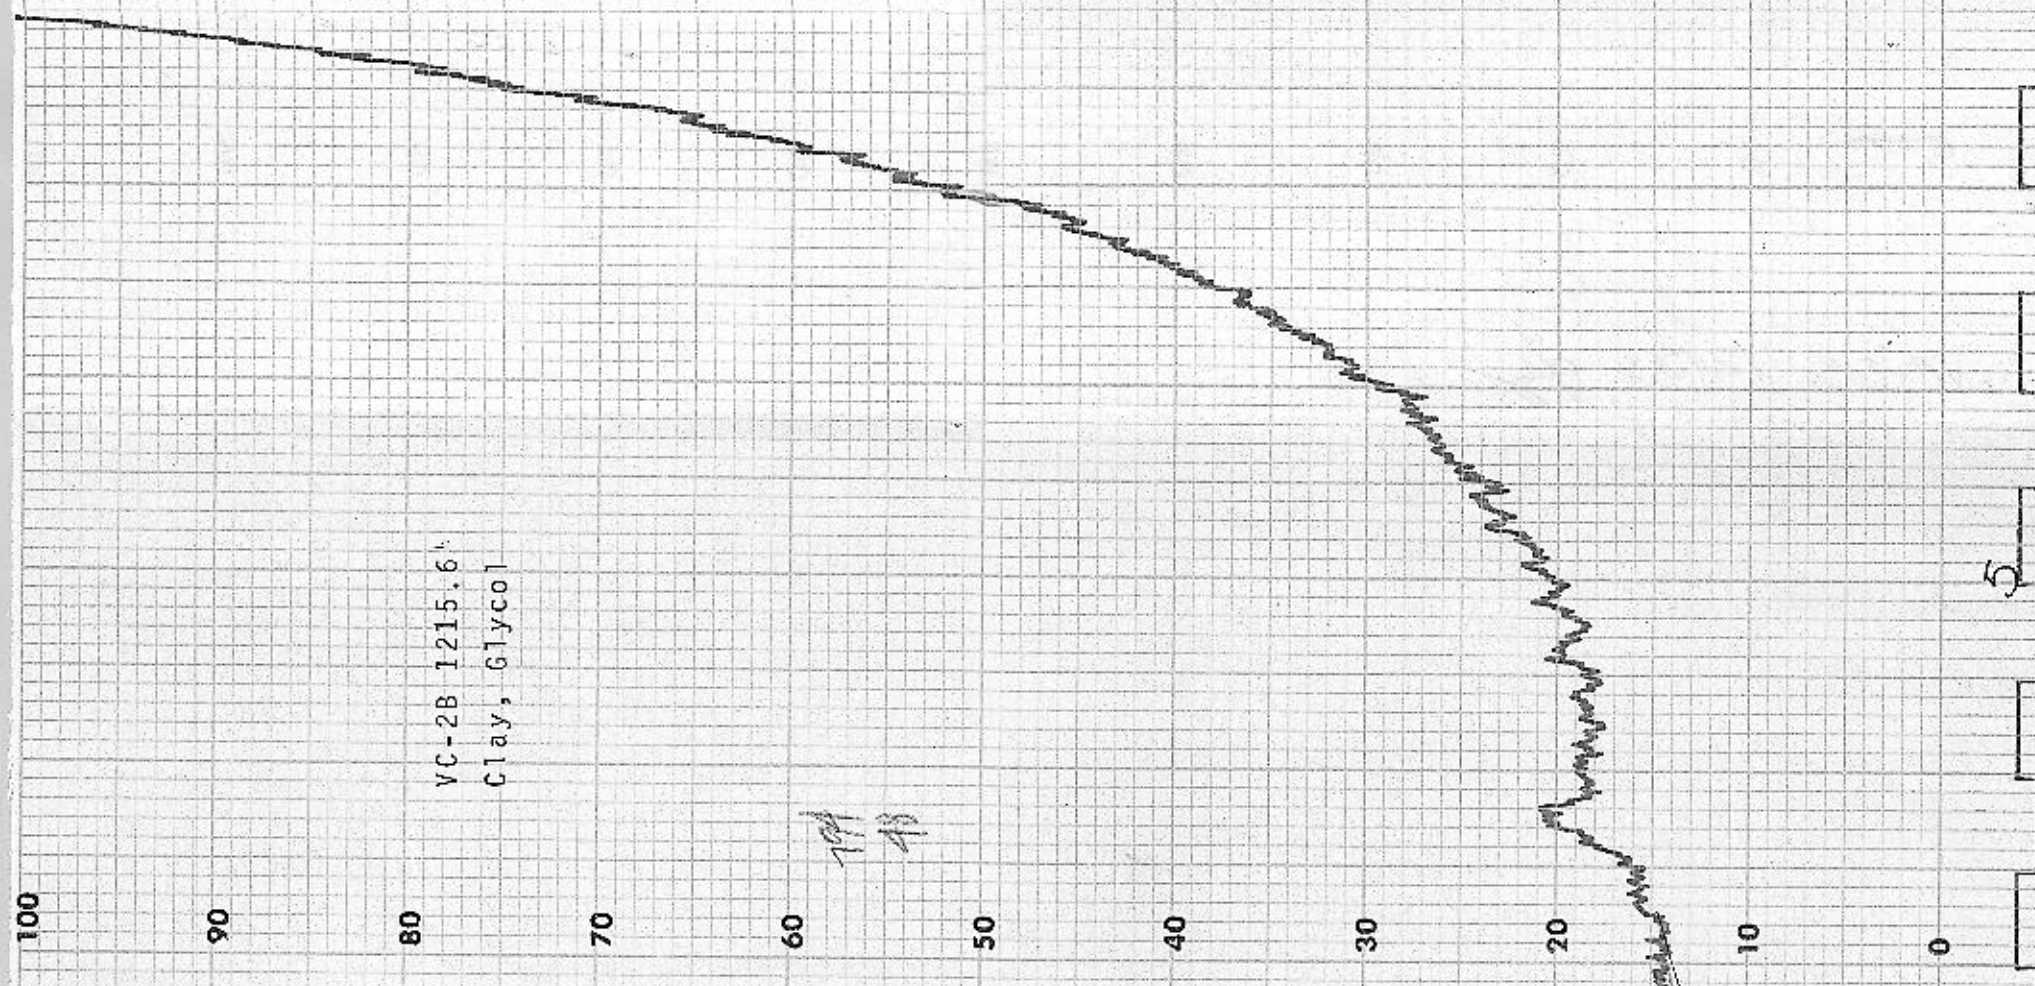

VC-2B 1215.6'
Clay, Glyco

100
48

R5000

Criz sok

R25000

VC-2B 1215.6
Bulk

100

90

80

70

60

50

40

30

20

0

100

90

80

70

60

50

40

30

20

0

VC-2B 1215.6'
Bulk, Glycol

VC-2B 1215.6

2

5

10