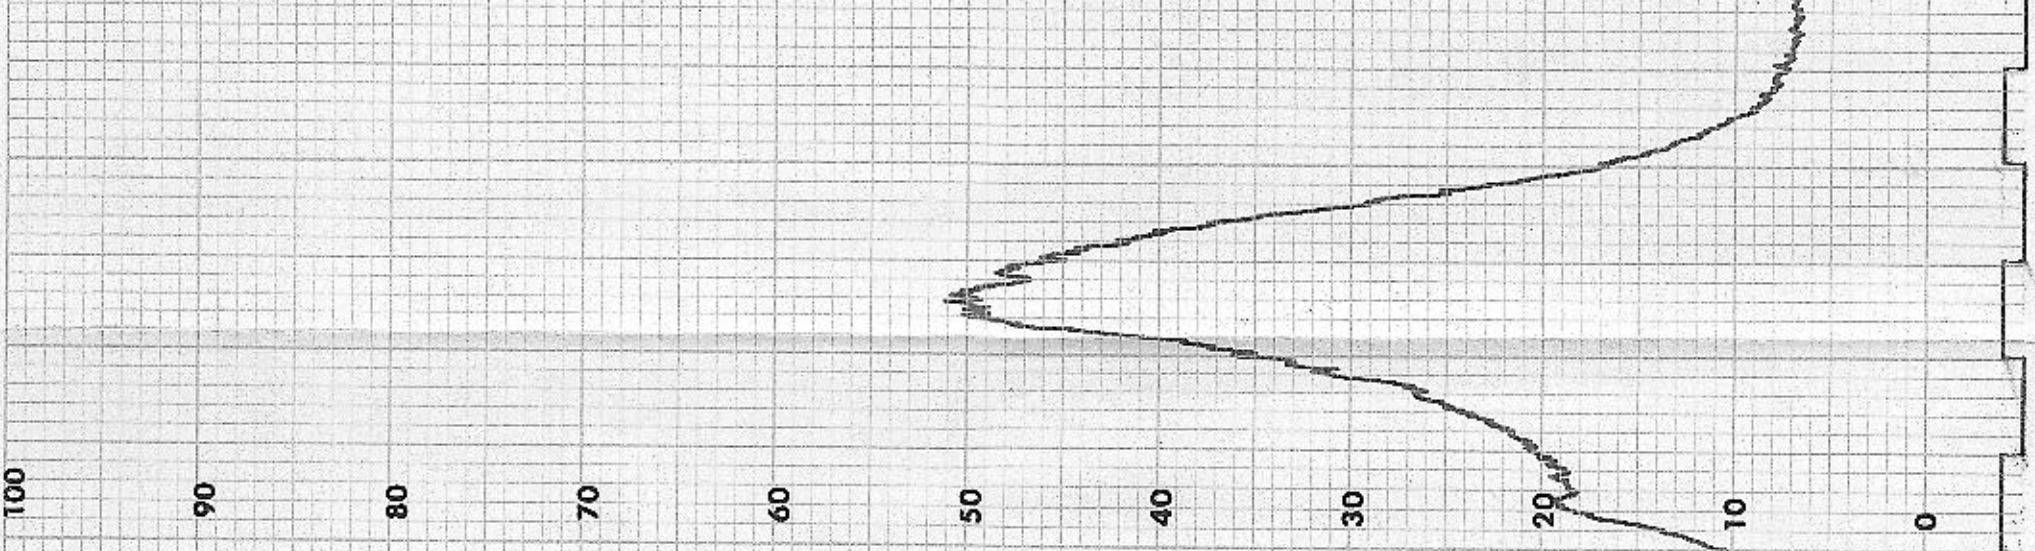

VC-2B 1215.6'
Clay, Glyco

100
48

R5000

Criz sok

R25000

VC-2B 1215.6
Bulk

100

90

80

70

60

50

40

30

20

0

20

0

VC-2B 1215.6'
Bulk, Glycol

VC-2B 1215.6

2

5

10