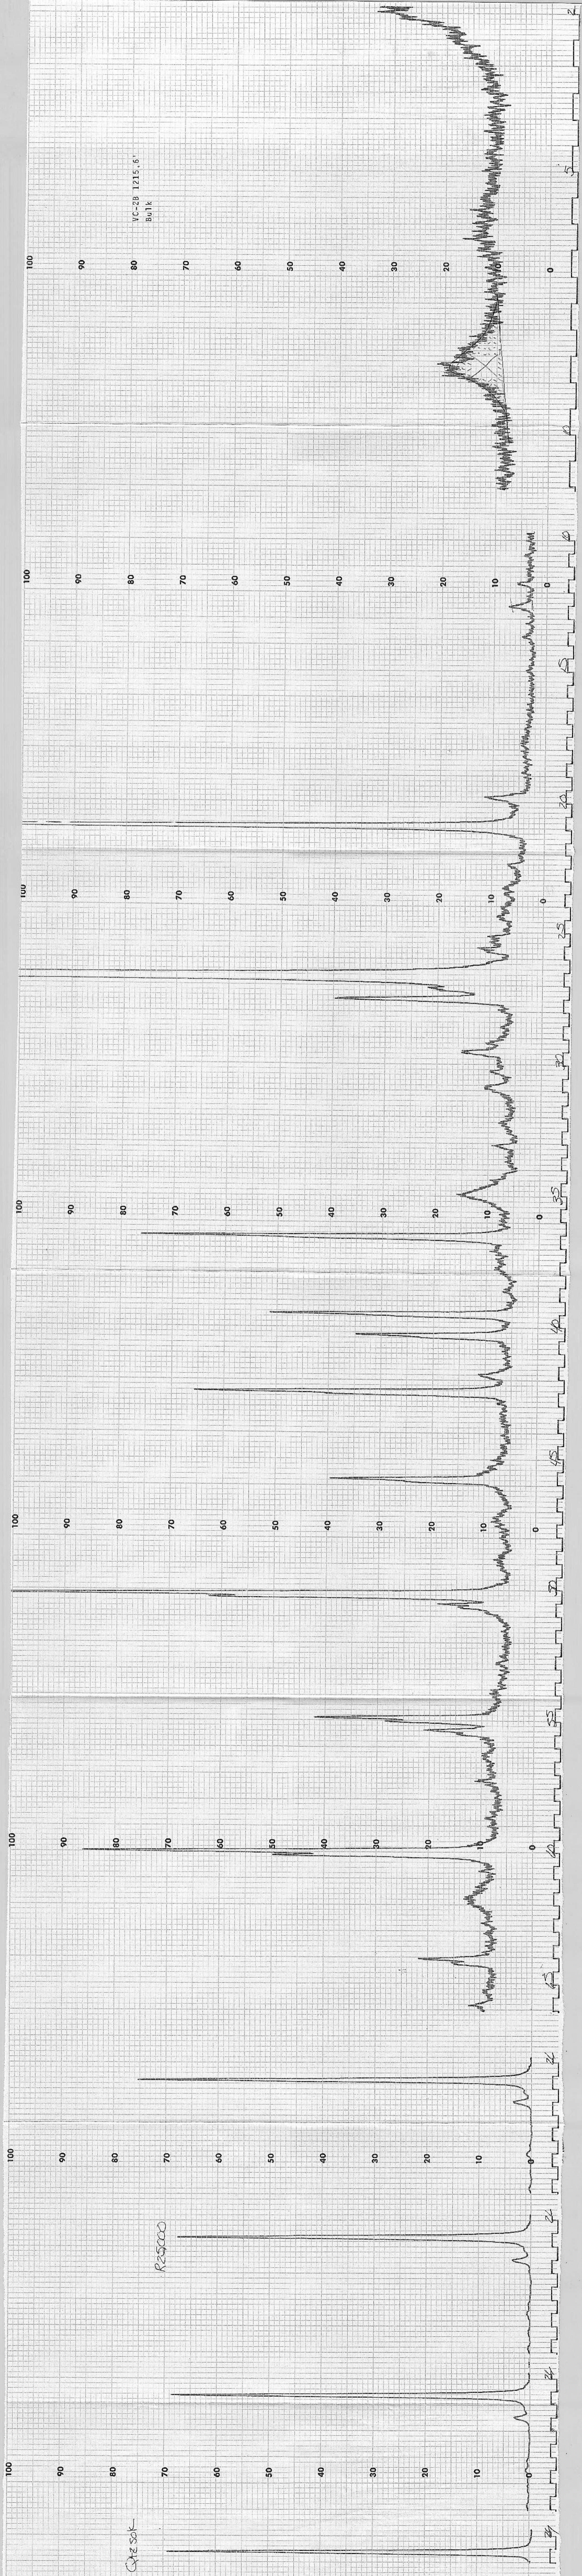

VC-2B 1215.6'
Clay, Glyco

100
48

R5000

Criz sok

R25000

VC-2B 1215.6
Bulk

100

90

80

70

60

50

40

30

20

0

100

90

80

70

60

50

40

30