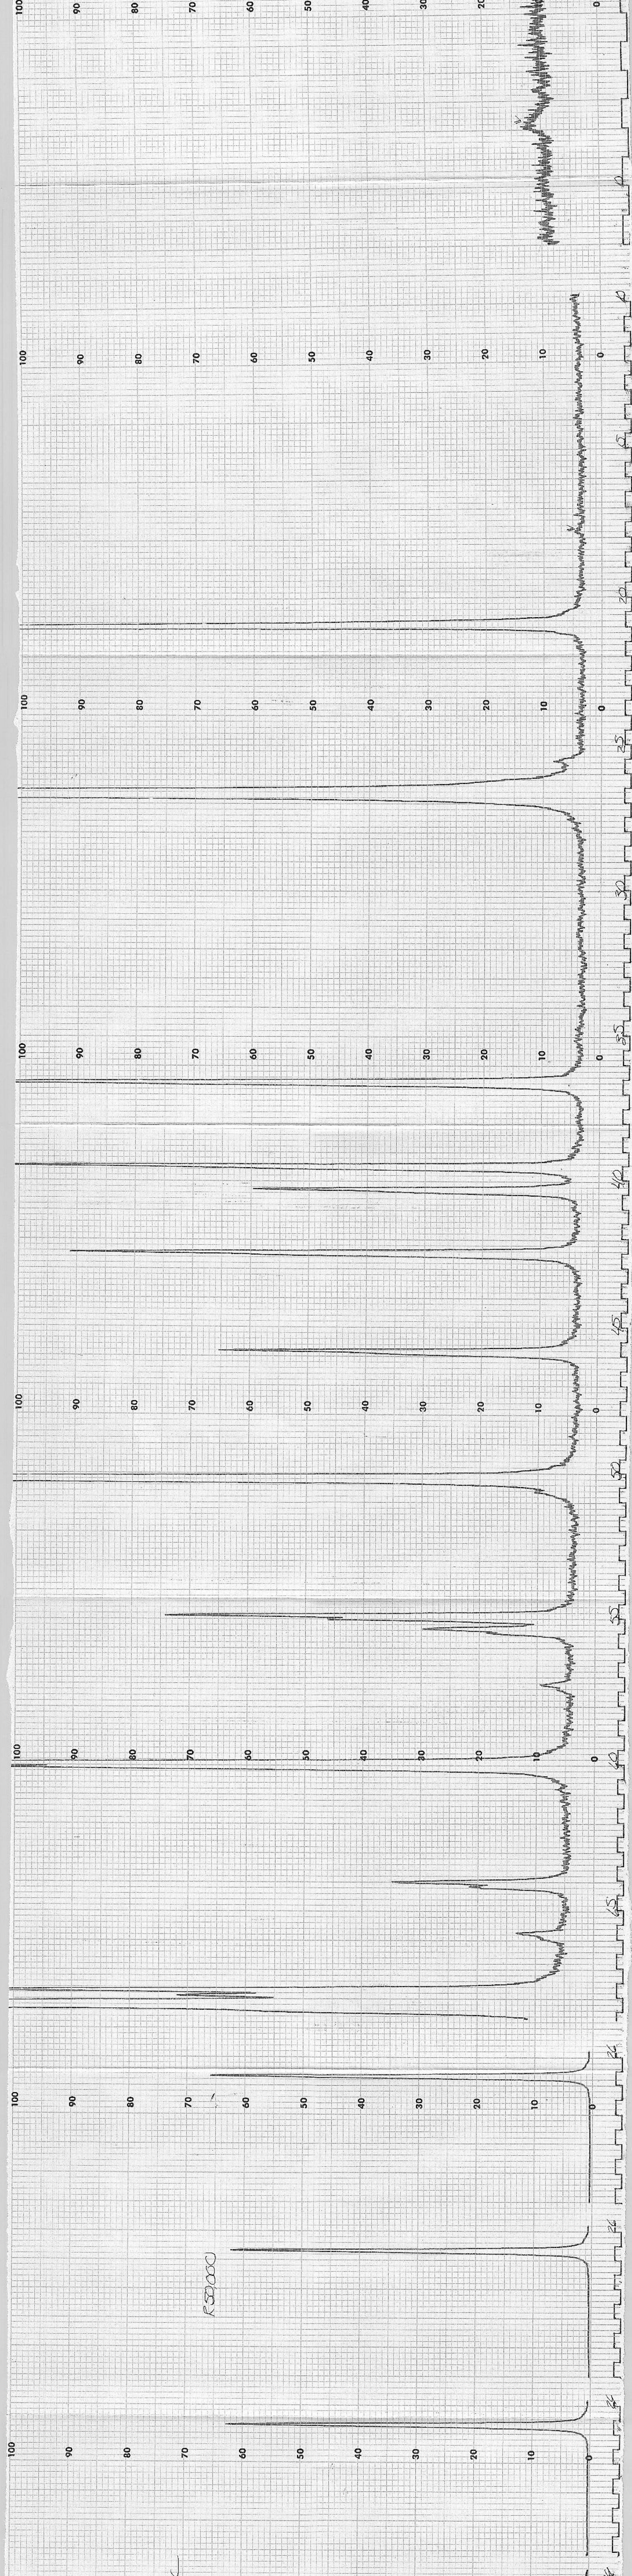

GL04667

VC-2B
Bulk
4/6/91

24

24

25

30

35

40

42

45

50

55

65

74

74