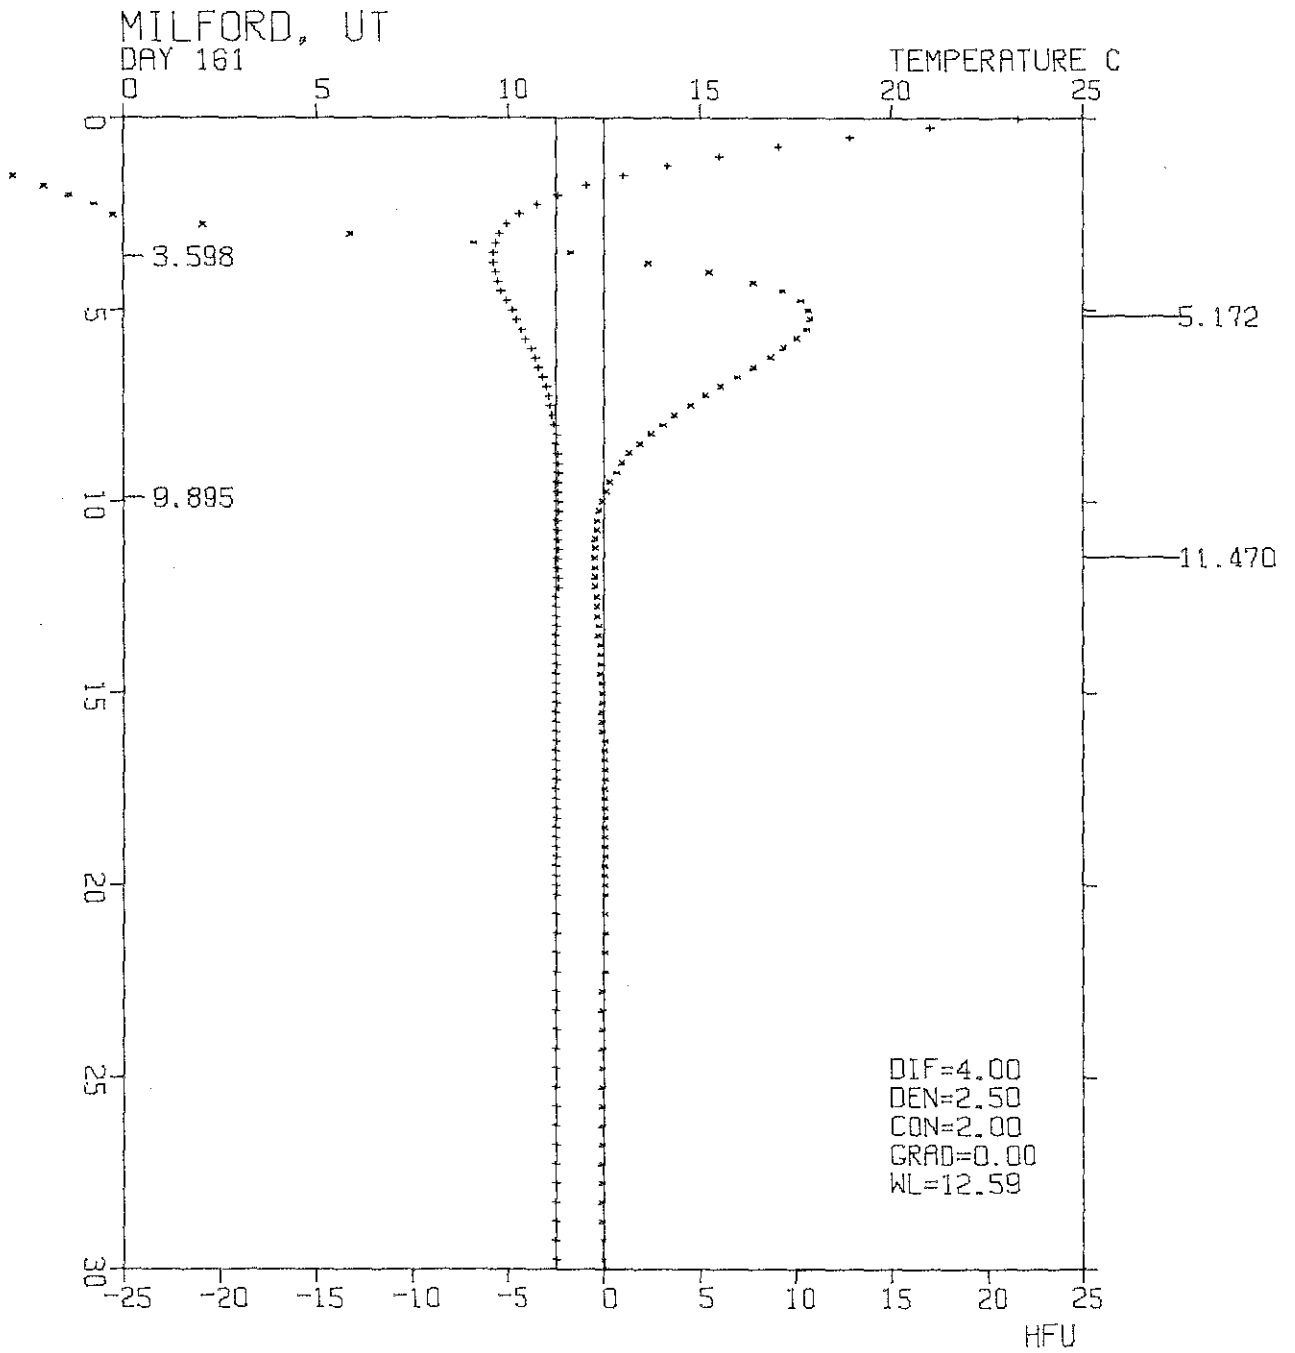

MILFORD, UT  
DAY 154

MILFORD, UT  
DAY 154

TEMPERATURE C

MILFORD, UT  
DAY 154

MILFORD, UT  
DAY 161

TEMPERATURE C

row

MILFORD, UT  
DAY 161