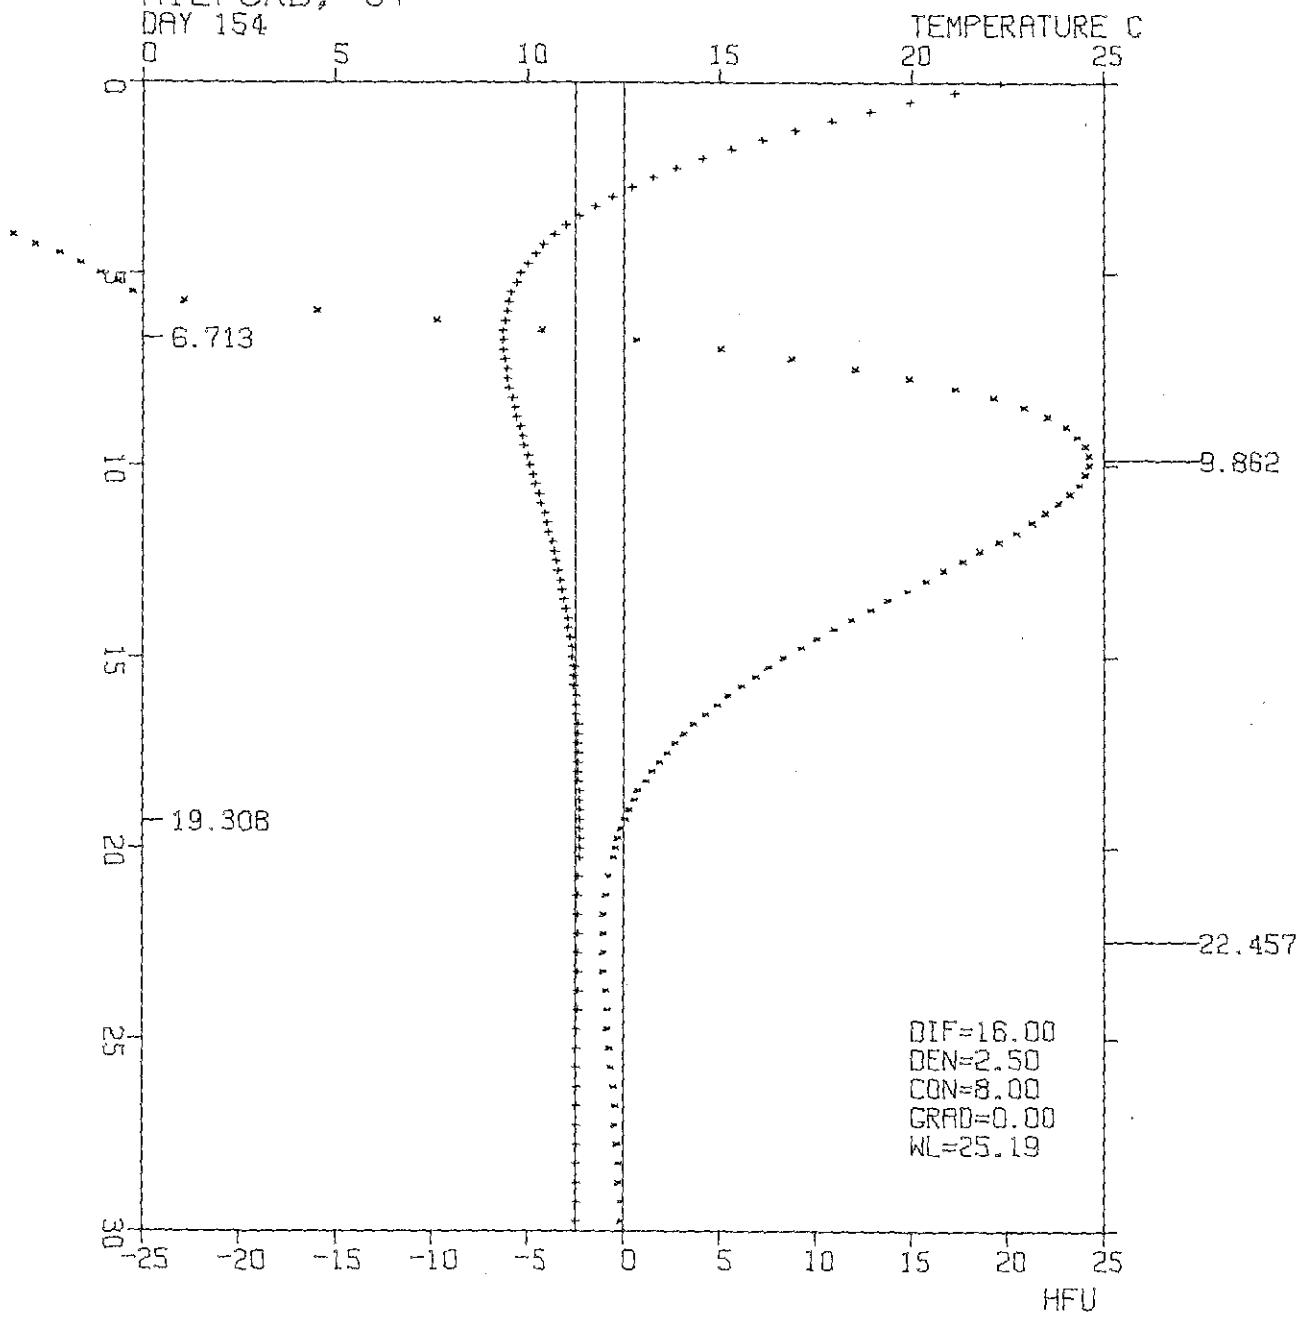

MILFORD, UT  
DAY 154

MILFORD, UT  
DAY 154

TEMPERATURE C

MILFORD, UT  
DAY 154

MILFORD, UT  
DAY 161

TEMPERATURE C

row

MILFORD, UT  
DAY 161