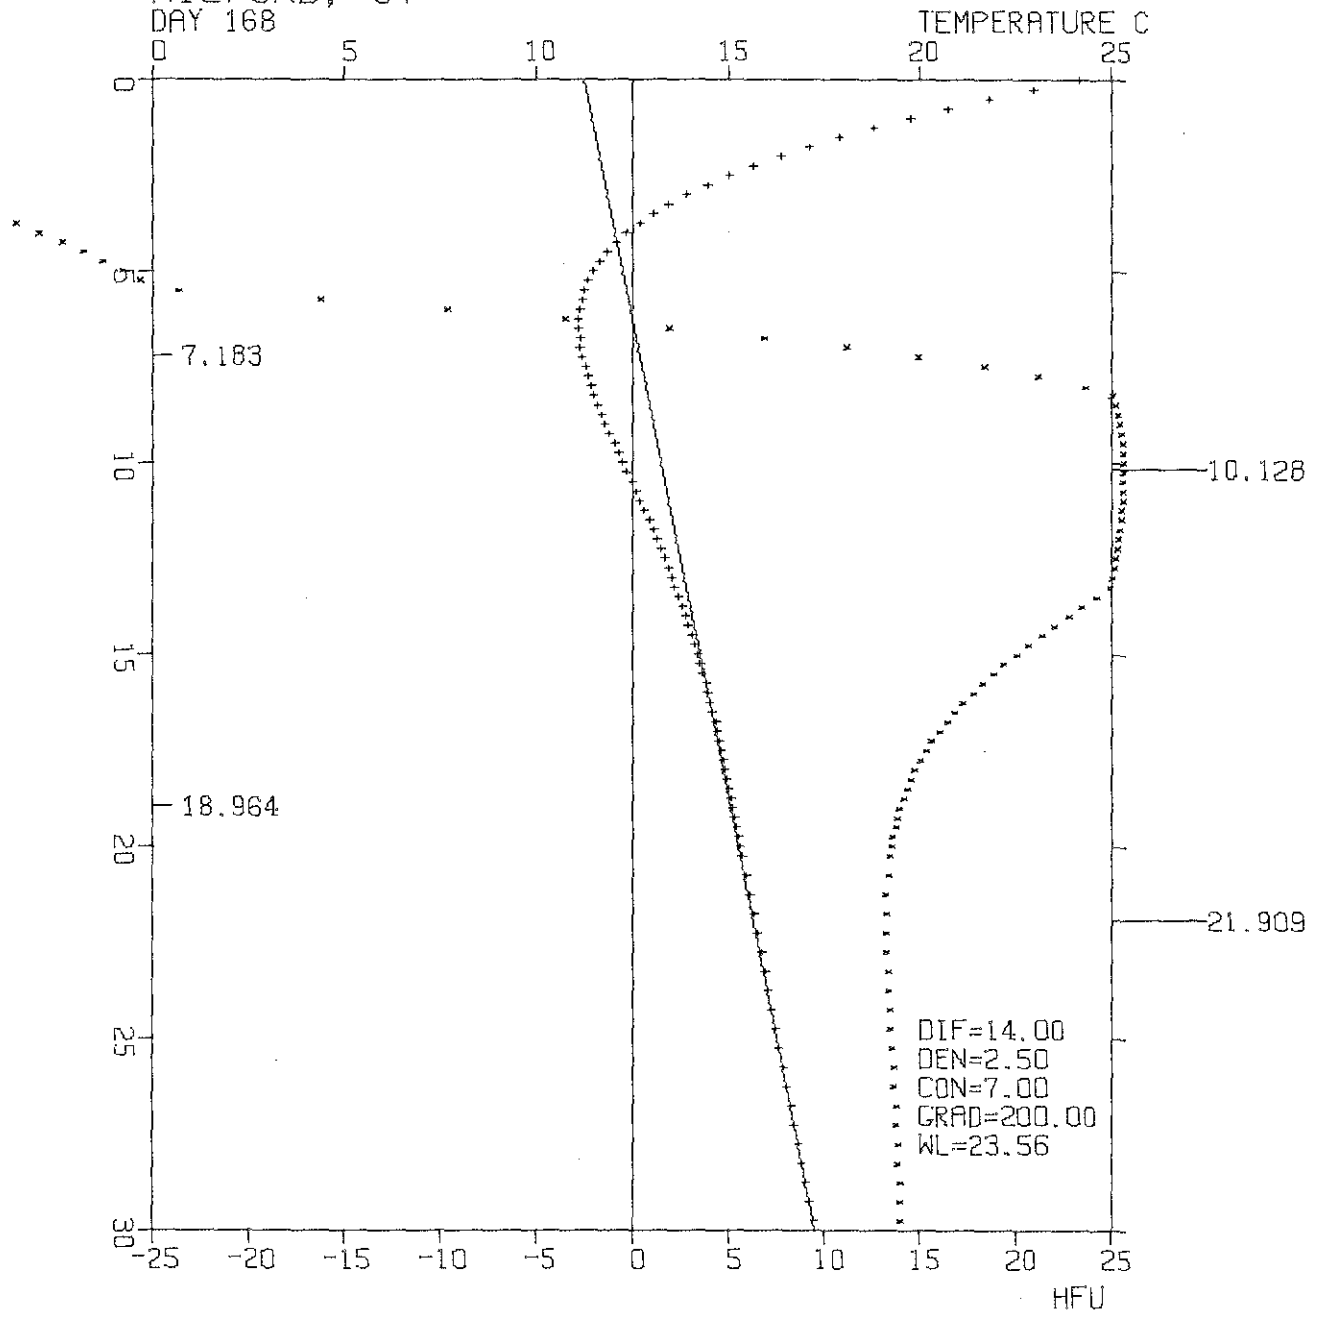

MILFORD, UT  
DAY 168

81 10-10-1968 10:10 AM 10.128 21.909 18.964 7.183

MILFORD, UT  
DAY 168

MILFORD, UT

DAY 168

TEMPERATURE C

MILFORD, UT  
DAY 168

TEMPERATURE C