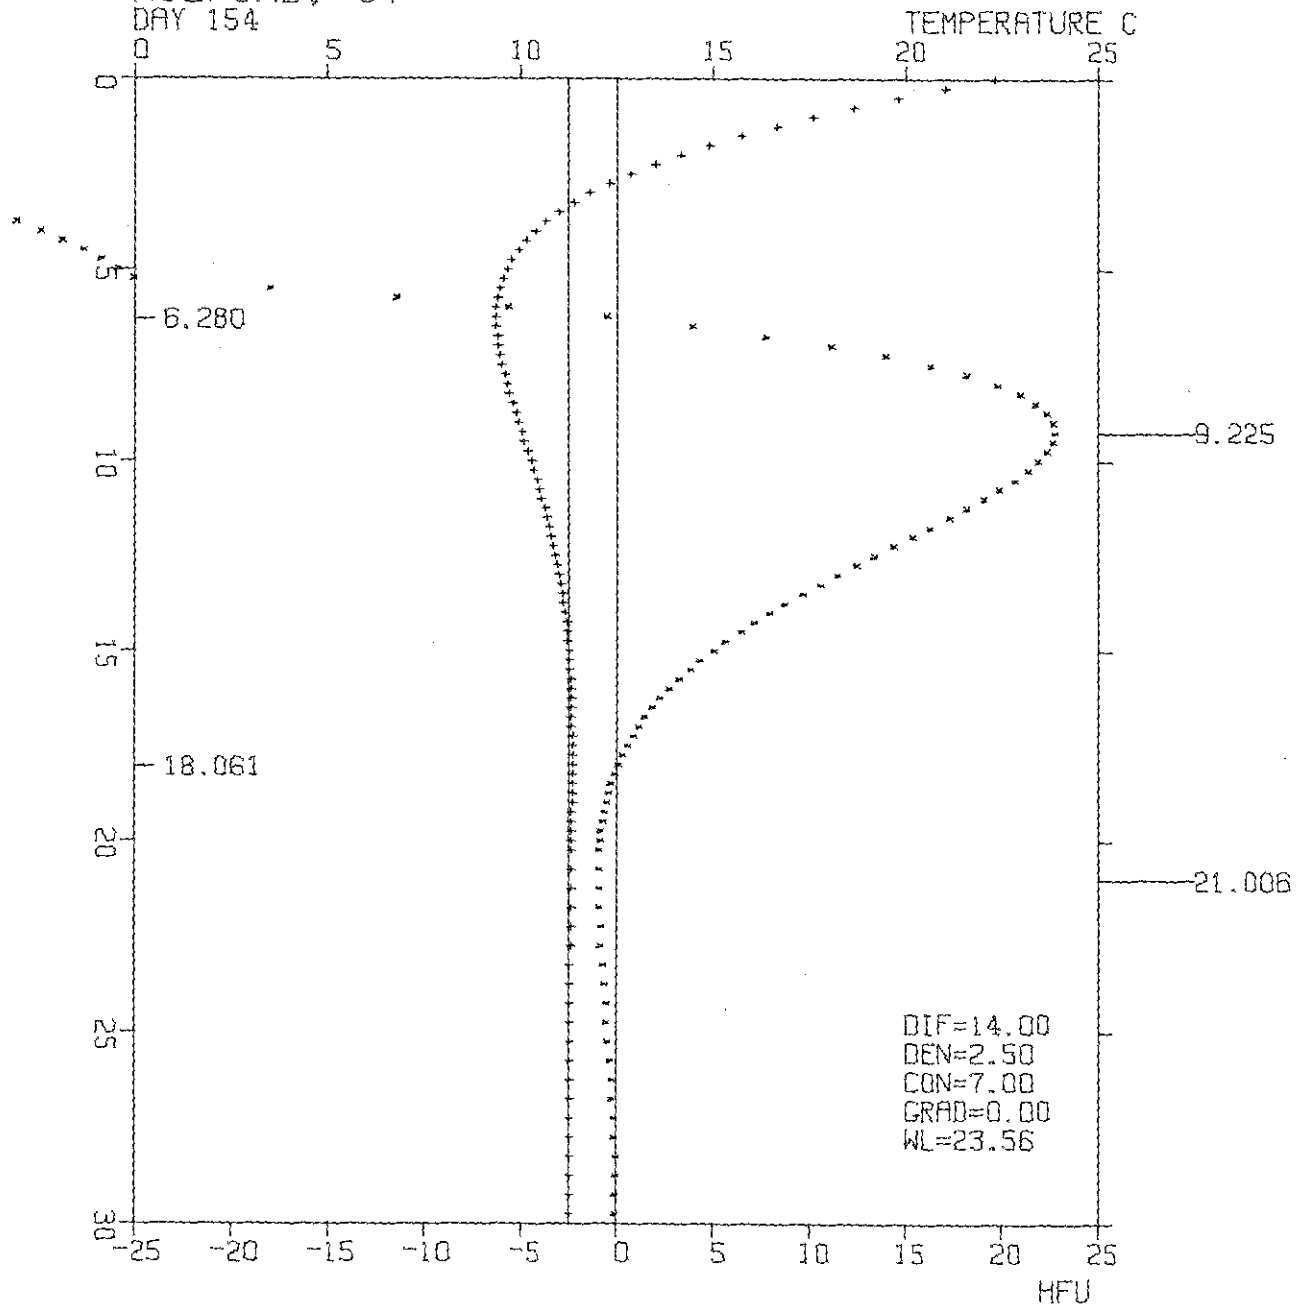

TEMPERATURE C

MILFORD, UT  
DAY 154

TEMPERATURE C

MILFORD, UT  
DAY 154

TEMPERATURE C

MILFORD, UT  
DAY 154

TEMPERATURE C

MILFORD, UT  
DAY 154