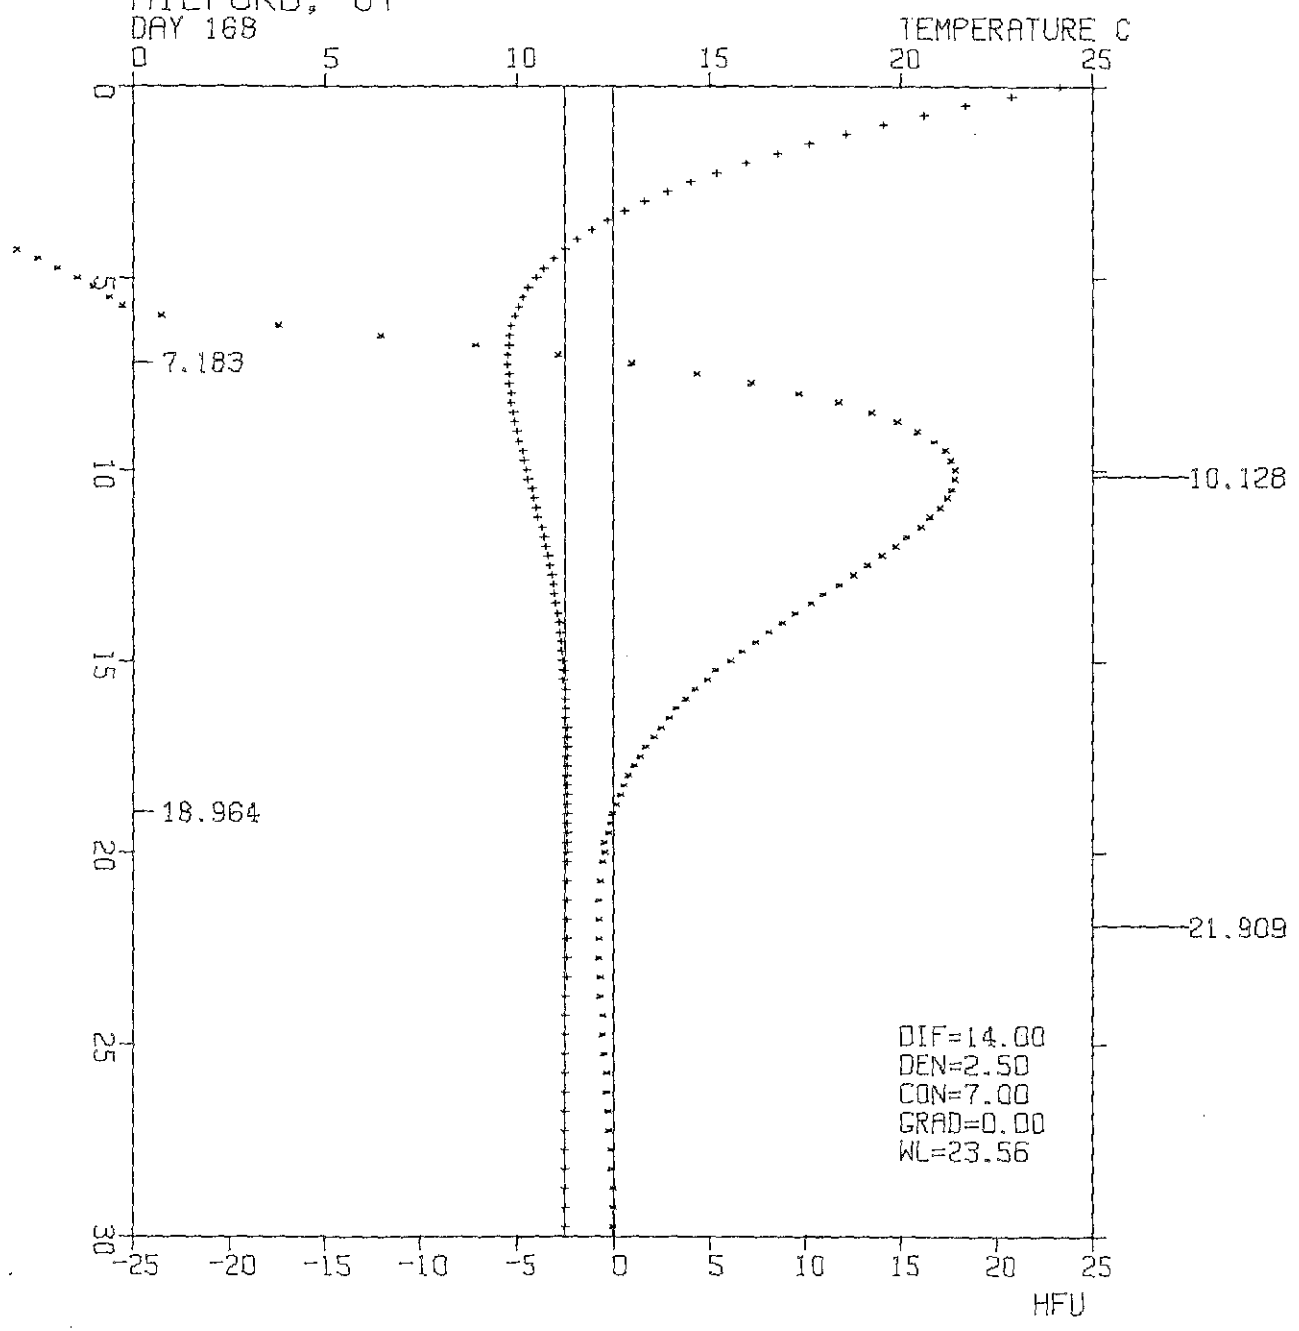

MILFORD, UT  
DAY 168

81 10-10-1968 10:10 AM 10.128 21.909 18.964 7.183

MILFORD, UT  
DAY 168

MILFORD, UT

DAY 168

TEMPERATURE C

MILFORD, UT  
DAY 168

TEMPERATURE C