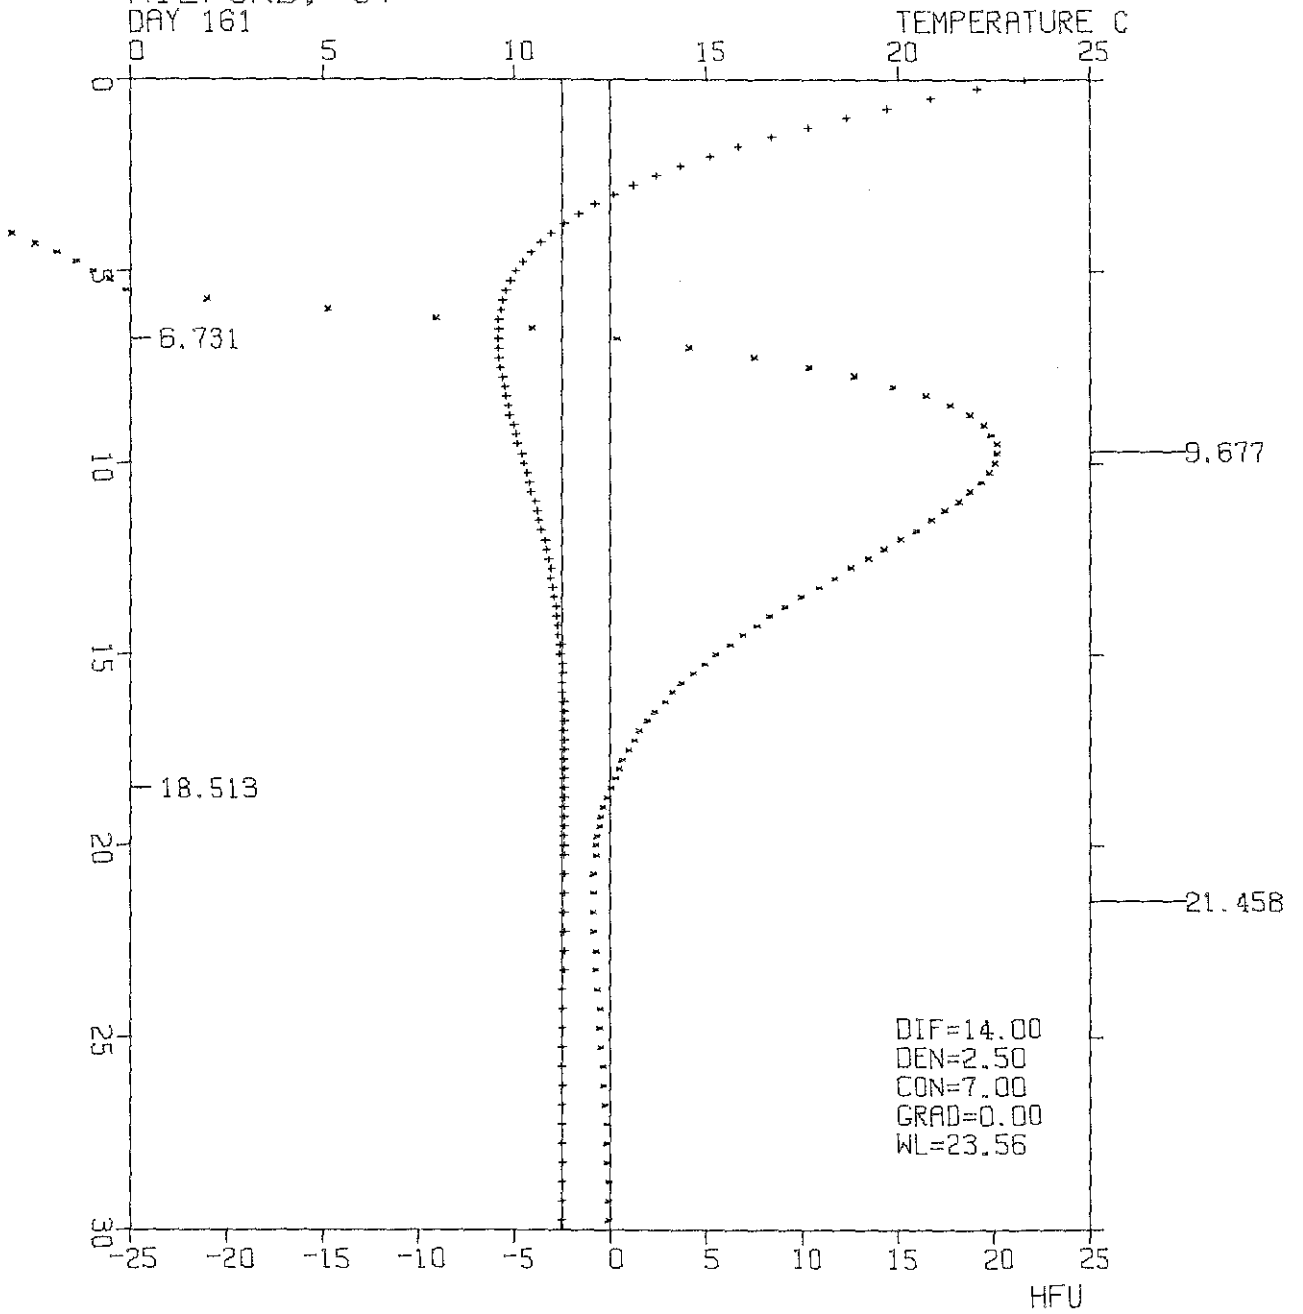

MILFORD, UT
DAY 161