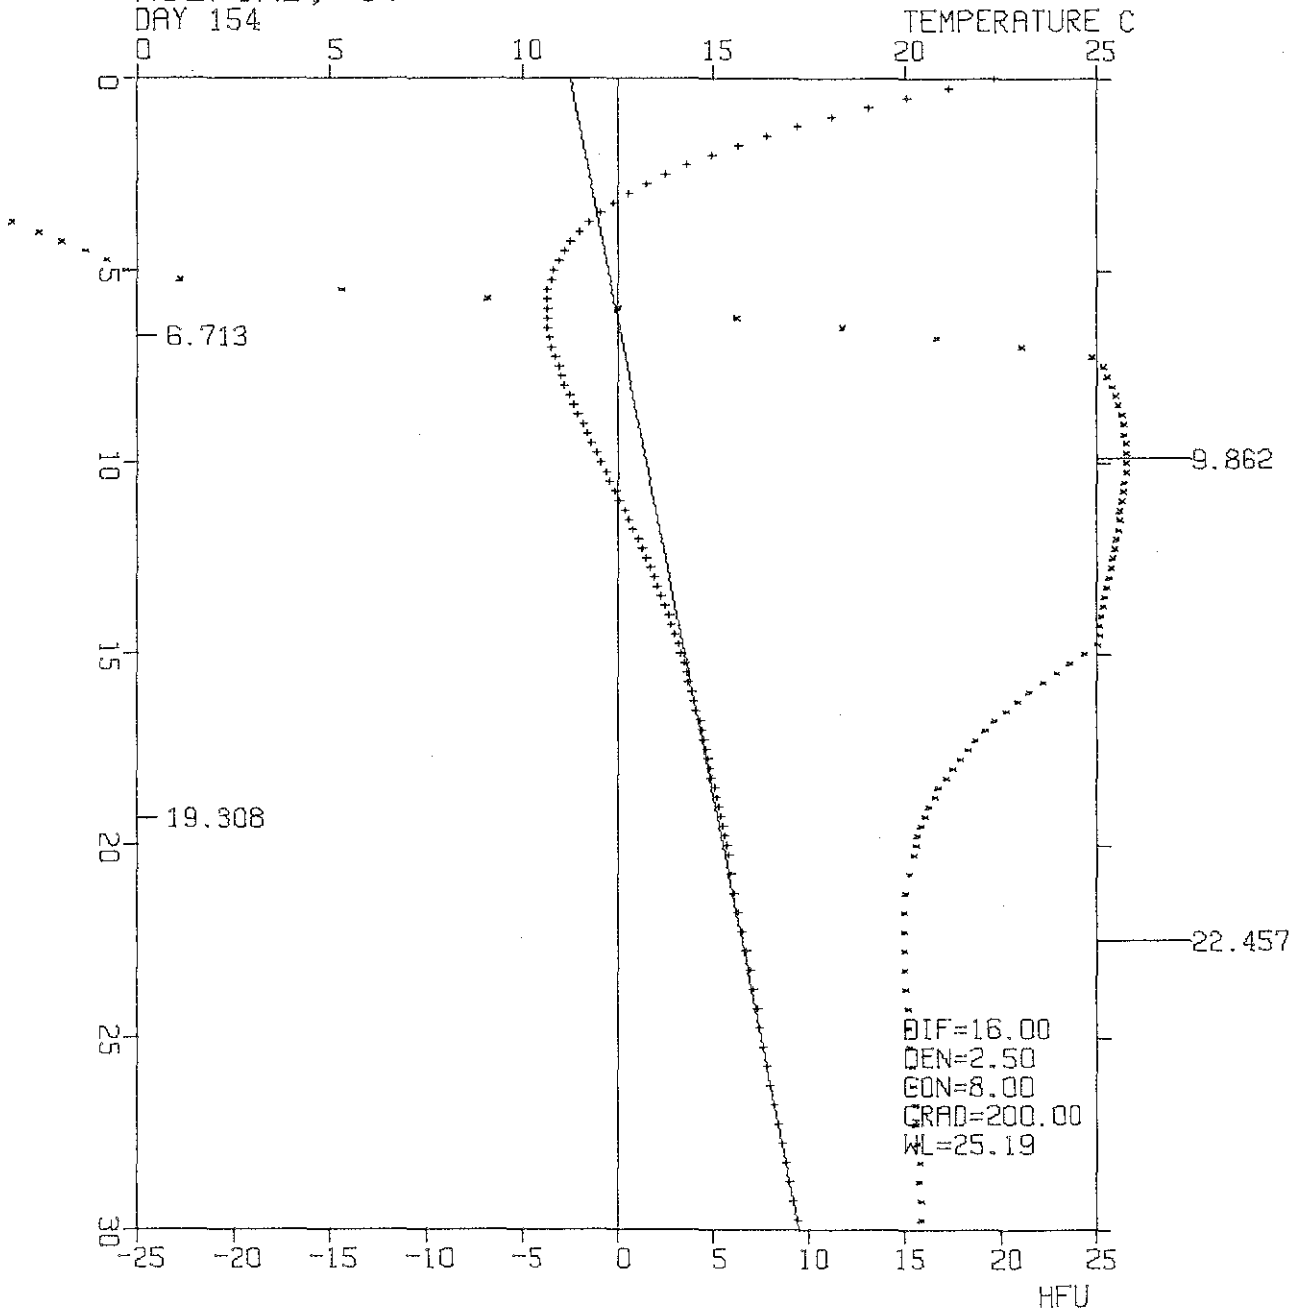

MILFORD, UT
DAY 154