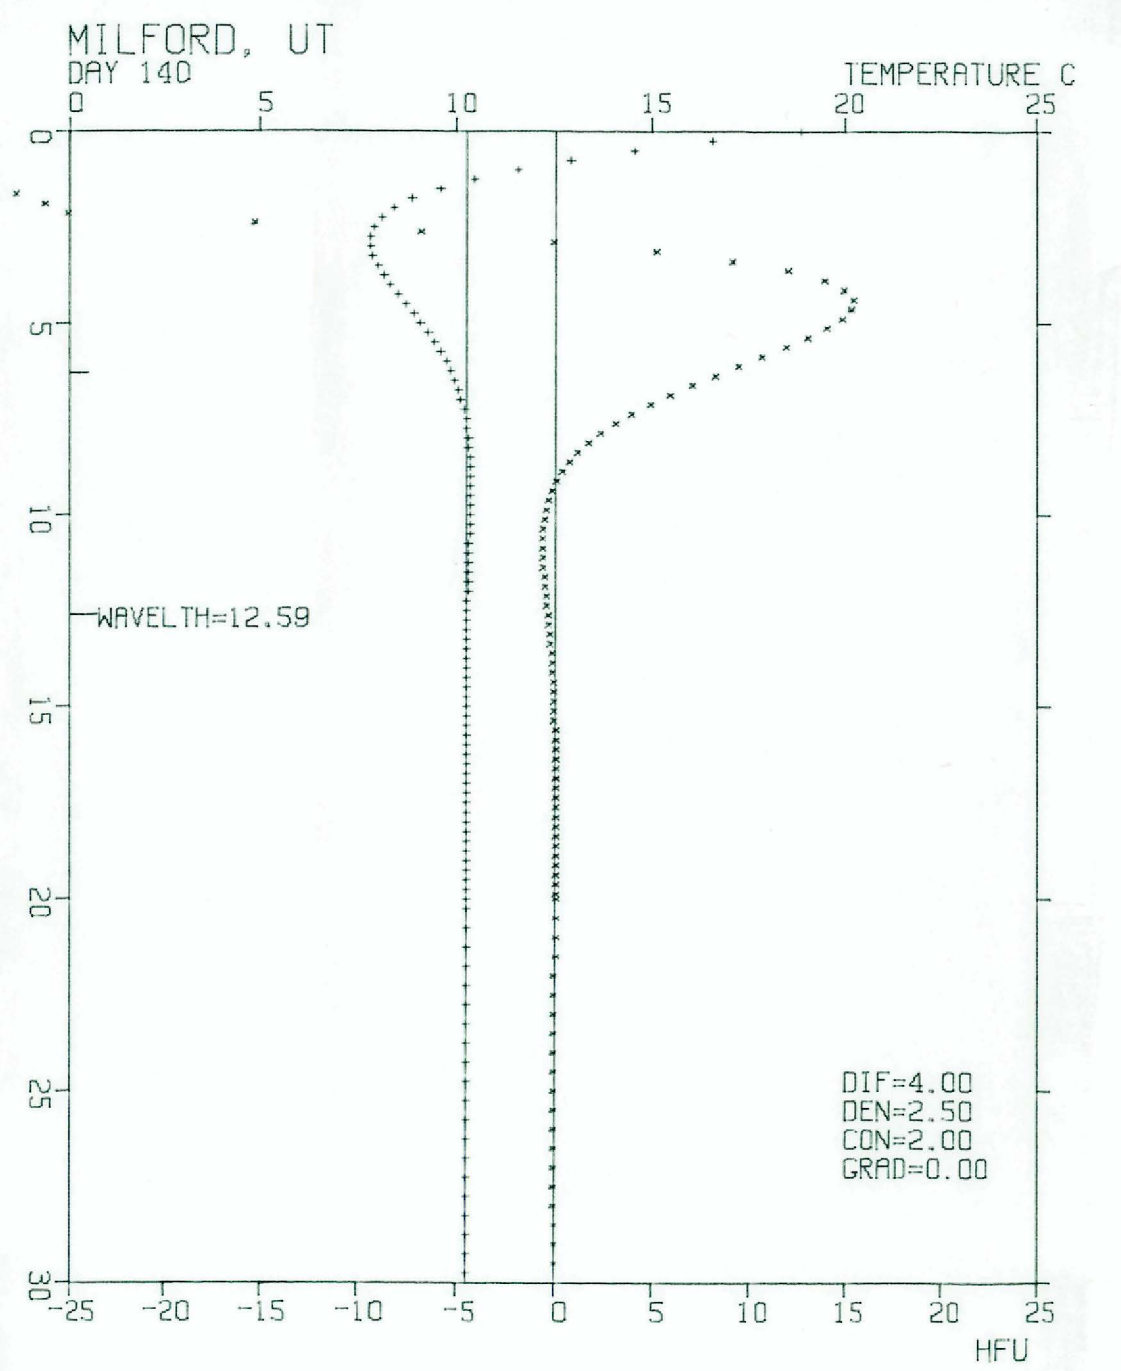

TEMPERATURE C

MILFORD, UT  
DAY 112

MILFORD, UT  
DAY 119

MILFORD, UT  
DAY 126

MILFORD, UT  
DAY 133

MILFORD, UT  
DAY 140

MILFORD, UT  
DAY 112

MILFORD, UT  
DAY 119