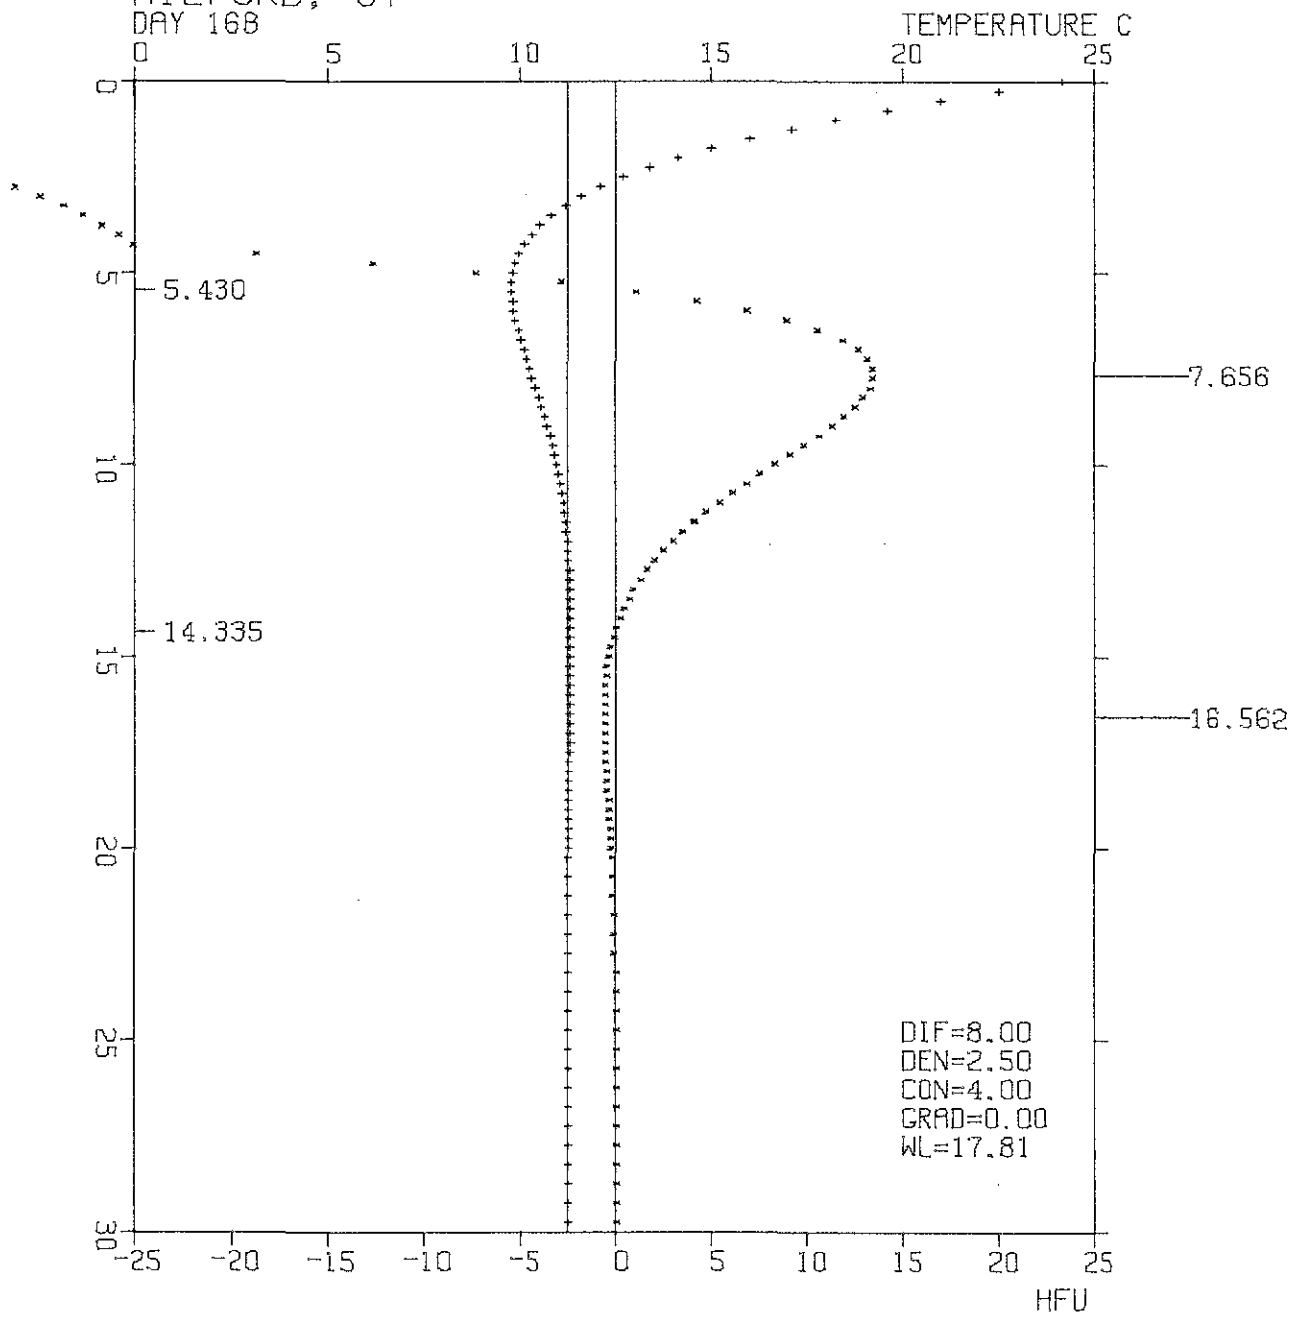

TEMPERATURE C

MILFORD, UT  
DAY 168

TEMPERATURE C

MILFORD, UT

DAY 168

TEMPERATURE C

MILFORD, UT  
DAY 168

MILFORD, UT  
DAY 168