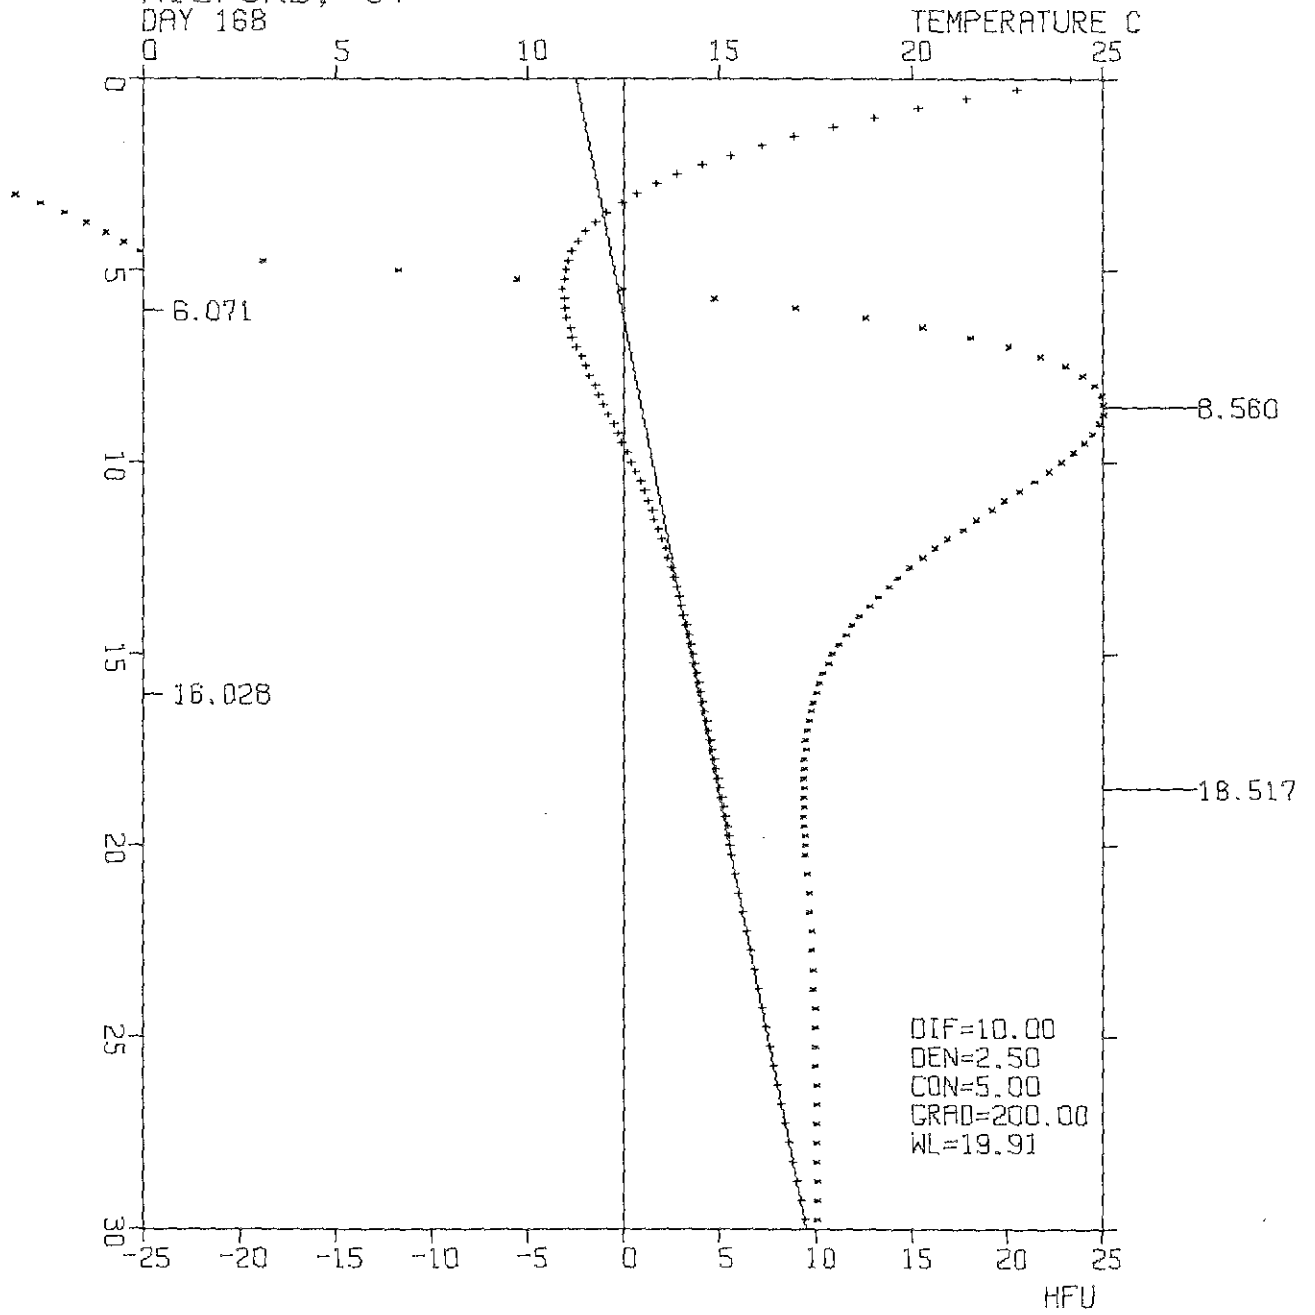

MILFORD, UT
DAY 168