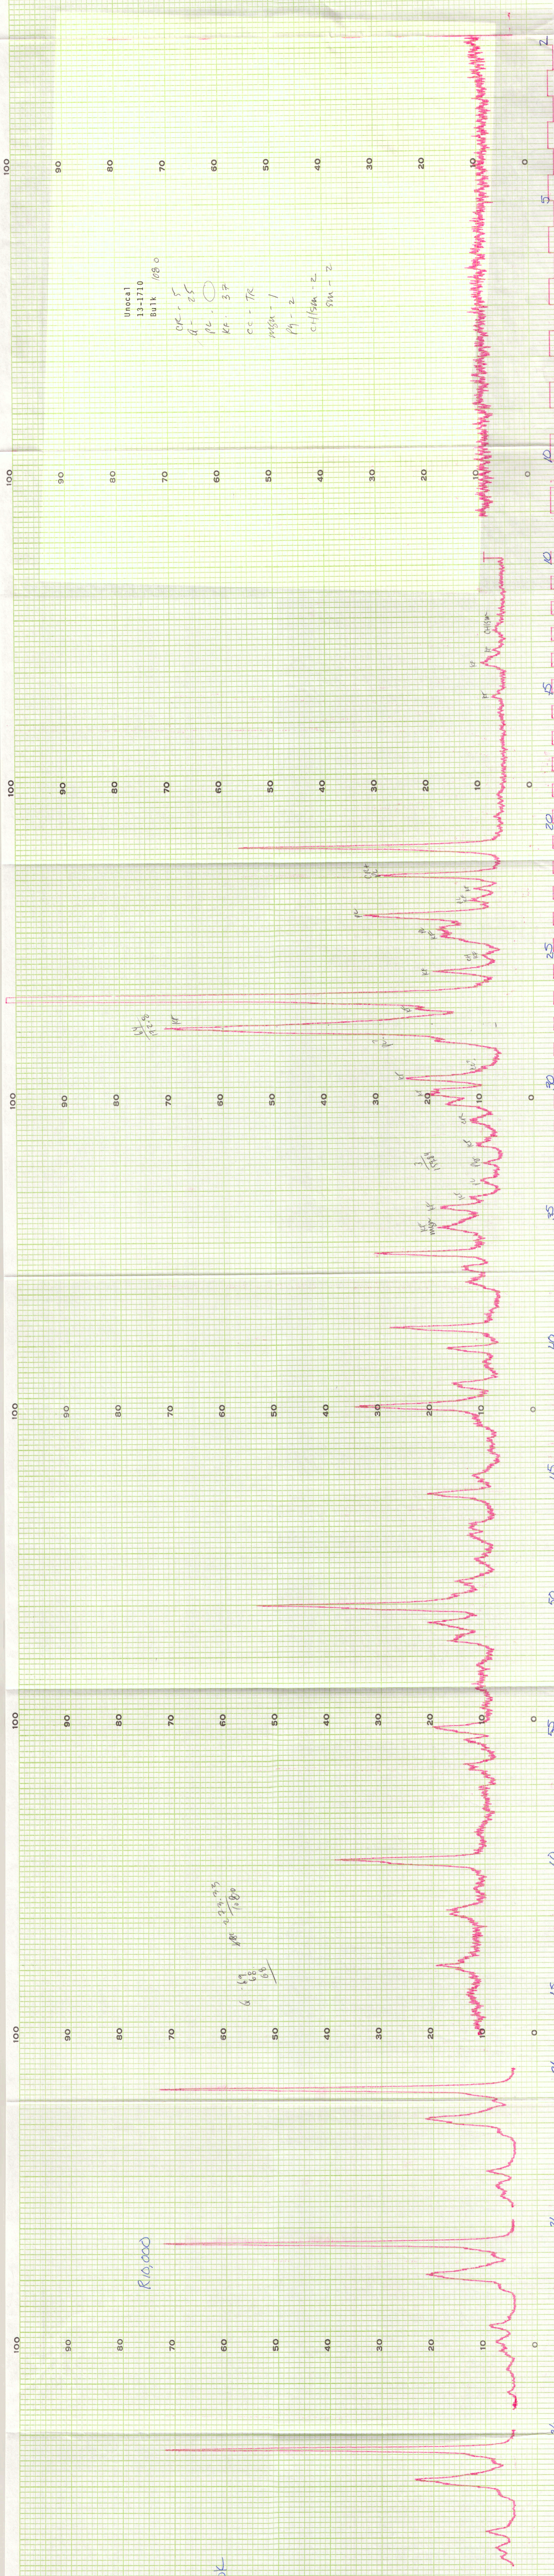

Unocal  
13-1710  
Bulk 1080

OK - 5  
B - 25  
PL -       
KA - 37  
CS - TR  
MSA - 1  
PY - 2  
CH/SUM - 2  
SM - 2

R10,000

Q1350K

6.69  
0.08  
0.08

14.23  
14.23

1.1851  
1.1851

1.1851  
1.1851

06:09 PM  
10  
15  
20  
25  
30  
35  
40  
45  
50  
55  
60  
65  
70  
75  
80  
85  
90  
95  
100