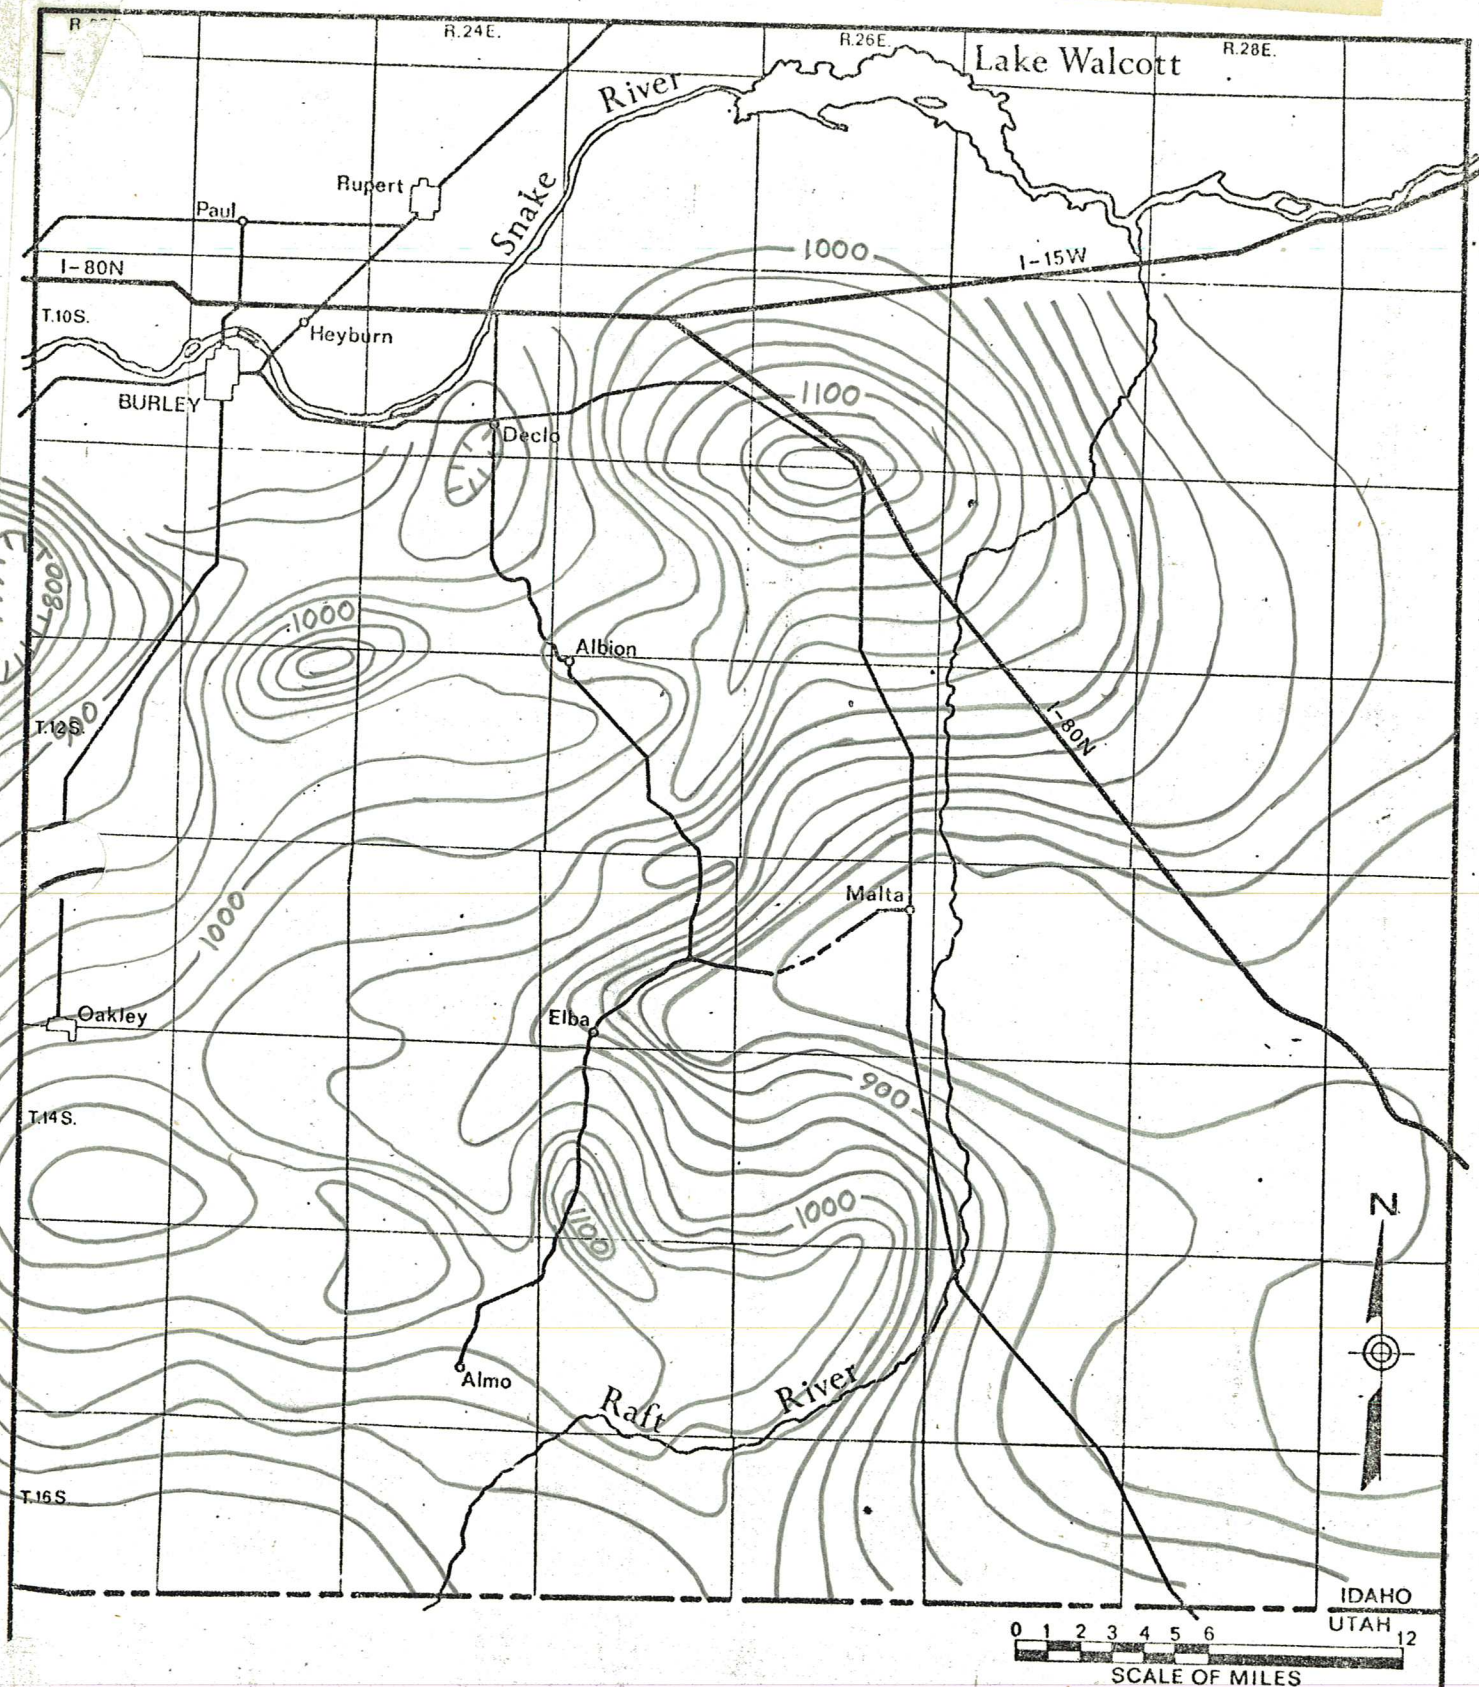

6207397

Magnetic Contours  
Interval: 20 gammas

RAFT RIVER, IDAHO